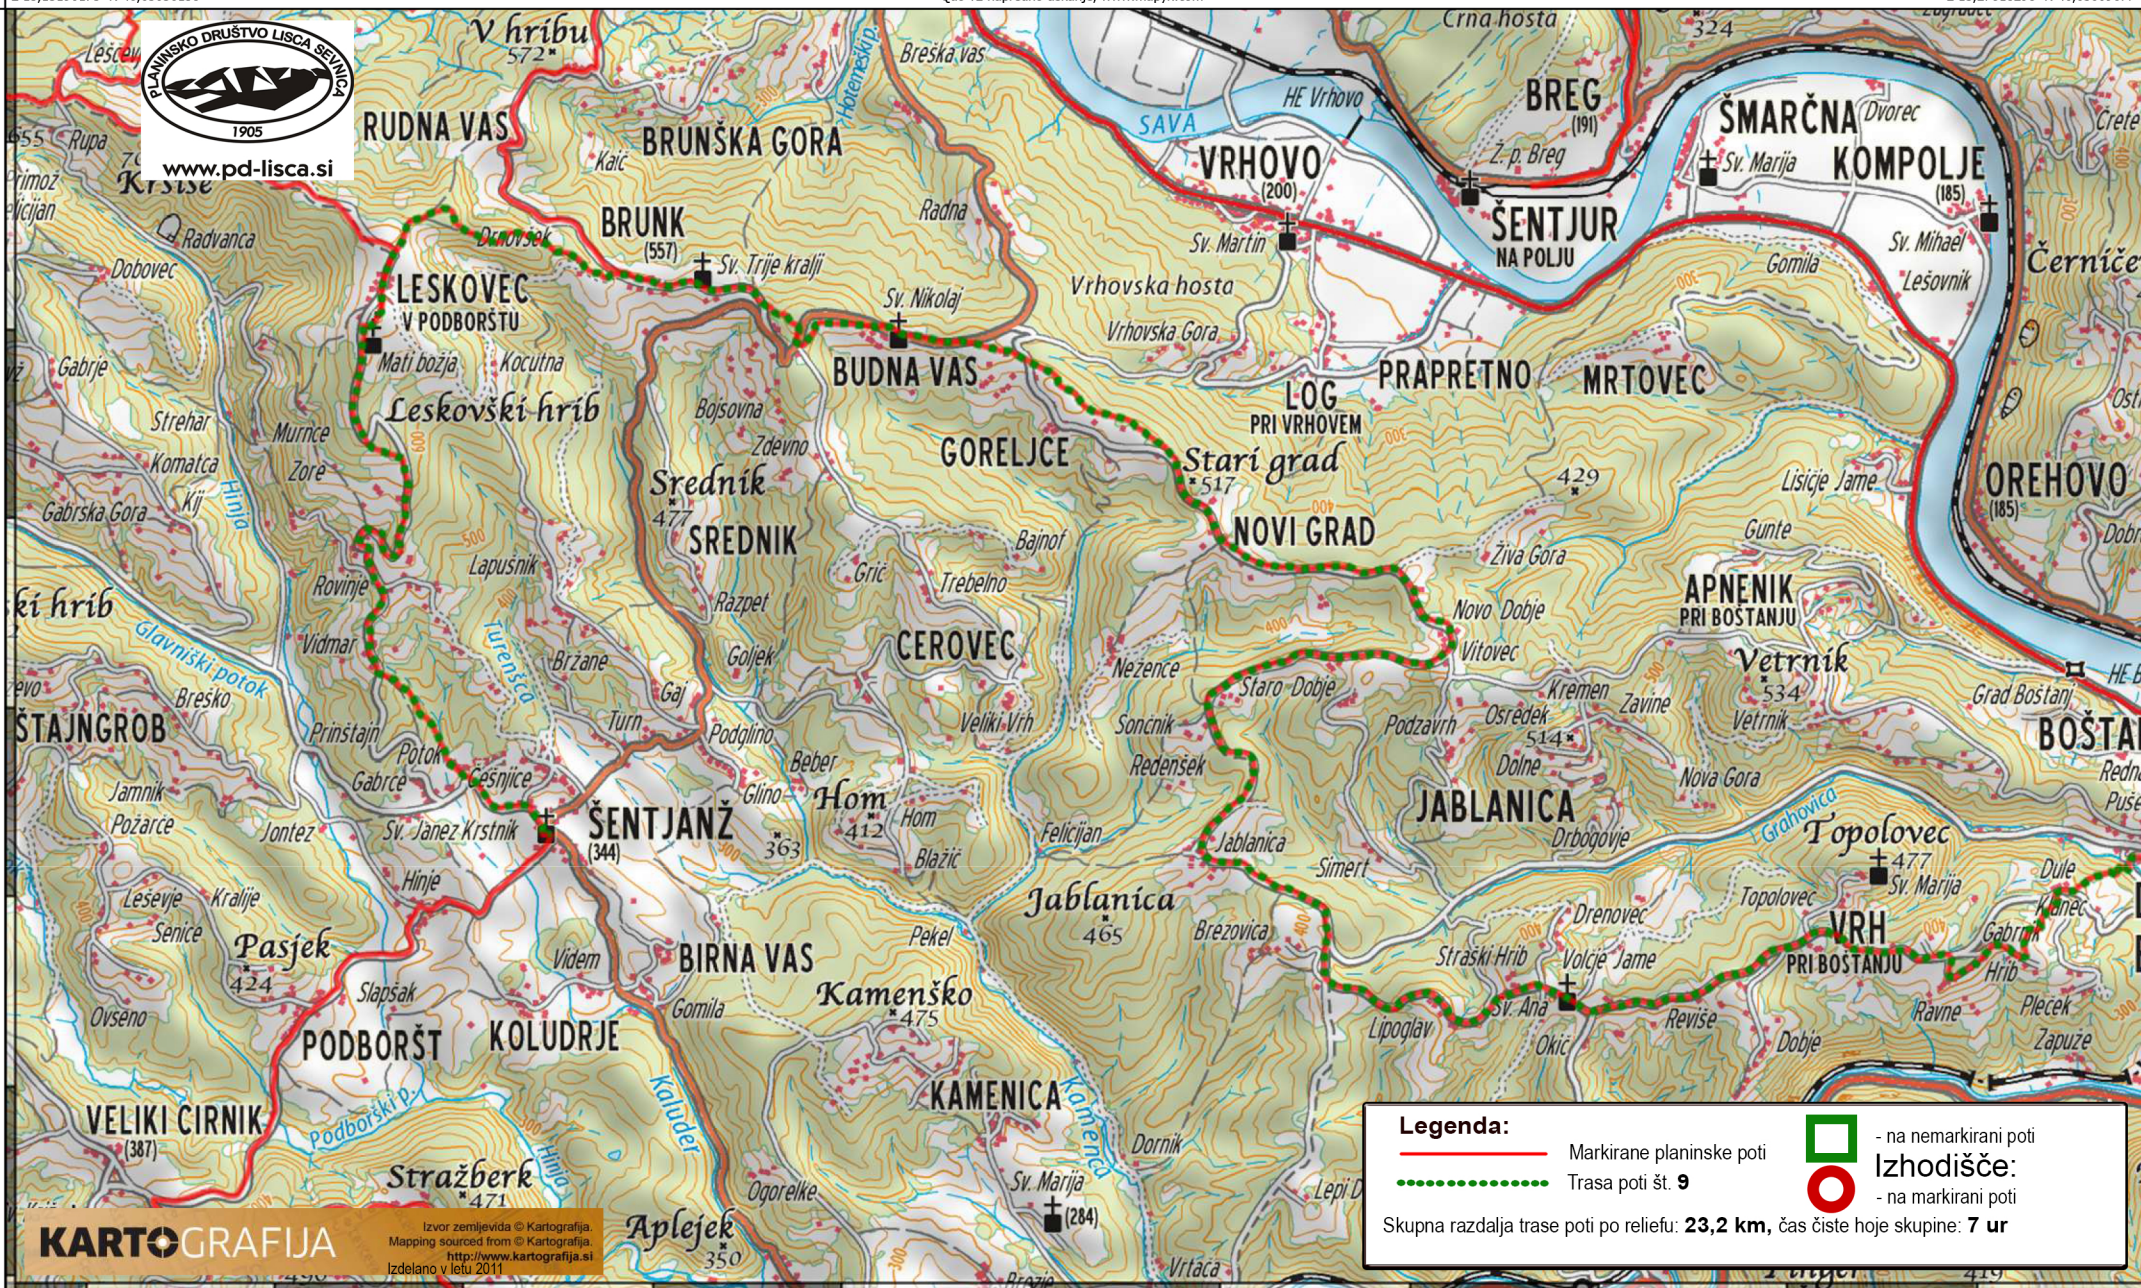

www.pd-lisca.si

**KARTOGRAFIJA**

Izvor zemljevida © Kartografija  
Mapping sourced from © Kartografija  
<http://www.kartografija.si>  
Izdelano v letu 2011

**Legenda:**

- Markirane planinske poti
- Trasa poti št. 9
- na nemarkirani poti
- na markirani poti

**Izhodišče:**

- na markirani poti

Skupna razdalja trase poti po reliefu: **23,2 km**, čas čiste hoje skupine: **7 ur**

**Pot oblikoval:** PD Lisca Sevnica in Vinko Šeško v letu 2002.  
**Pot pregledana in dopolnjena** v letu 2022.  
**Zemljevid oblikoval:** Ljubo Motore v letu 2022

### 9 - V Šentjanž iz Sevnice - zahodni del

PD Lisca Sevnica zagovlja podatke takšne kot so in izključuje kakršnokoli odgovornost v zvezi z njihovo kakovostjo:  
- ne odgovarja za vsebino, napake ali pomanjkljivosti podatkov in storitev;  
- ne odgovarja za kakršnokoli škodo, ki bi uporabniku neposredno ali posredno nastala zaradi uporabe in/ali nepravilne interpretacije podatkov na zemljevidu