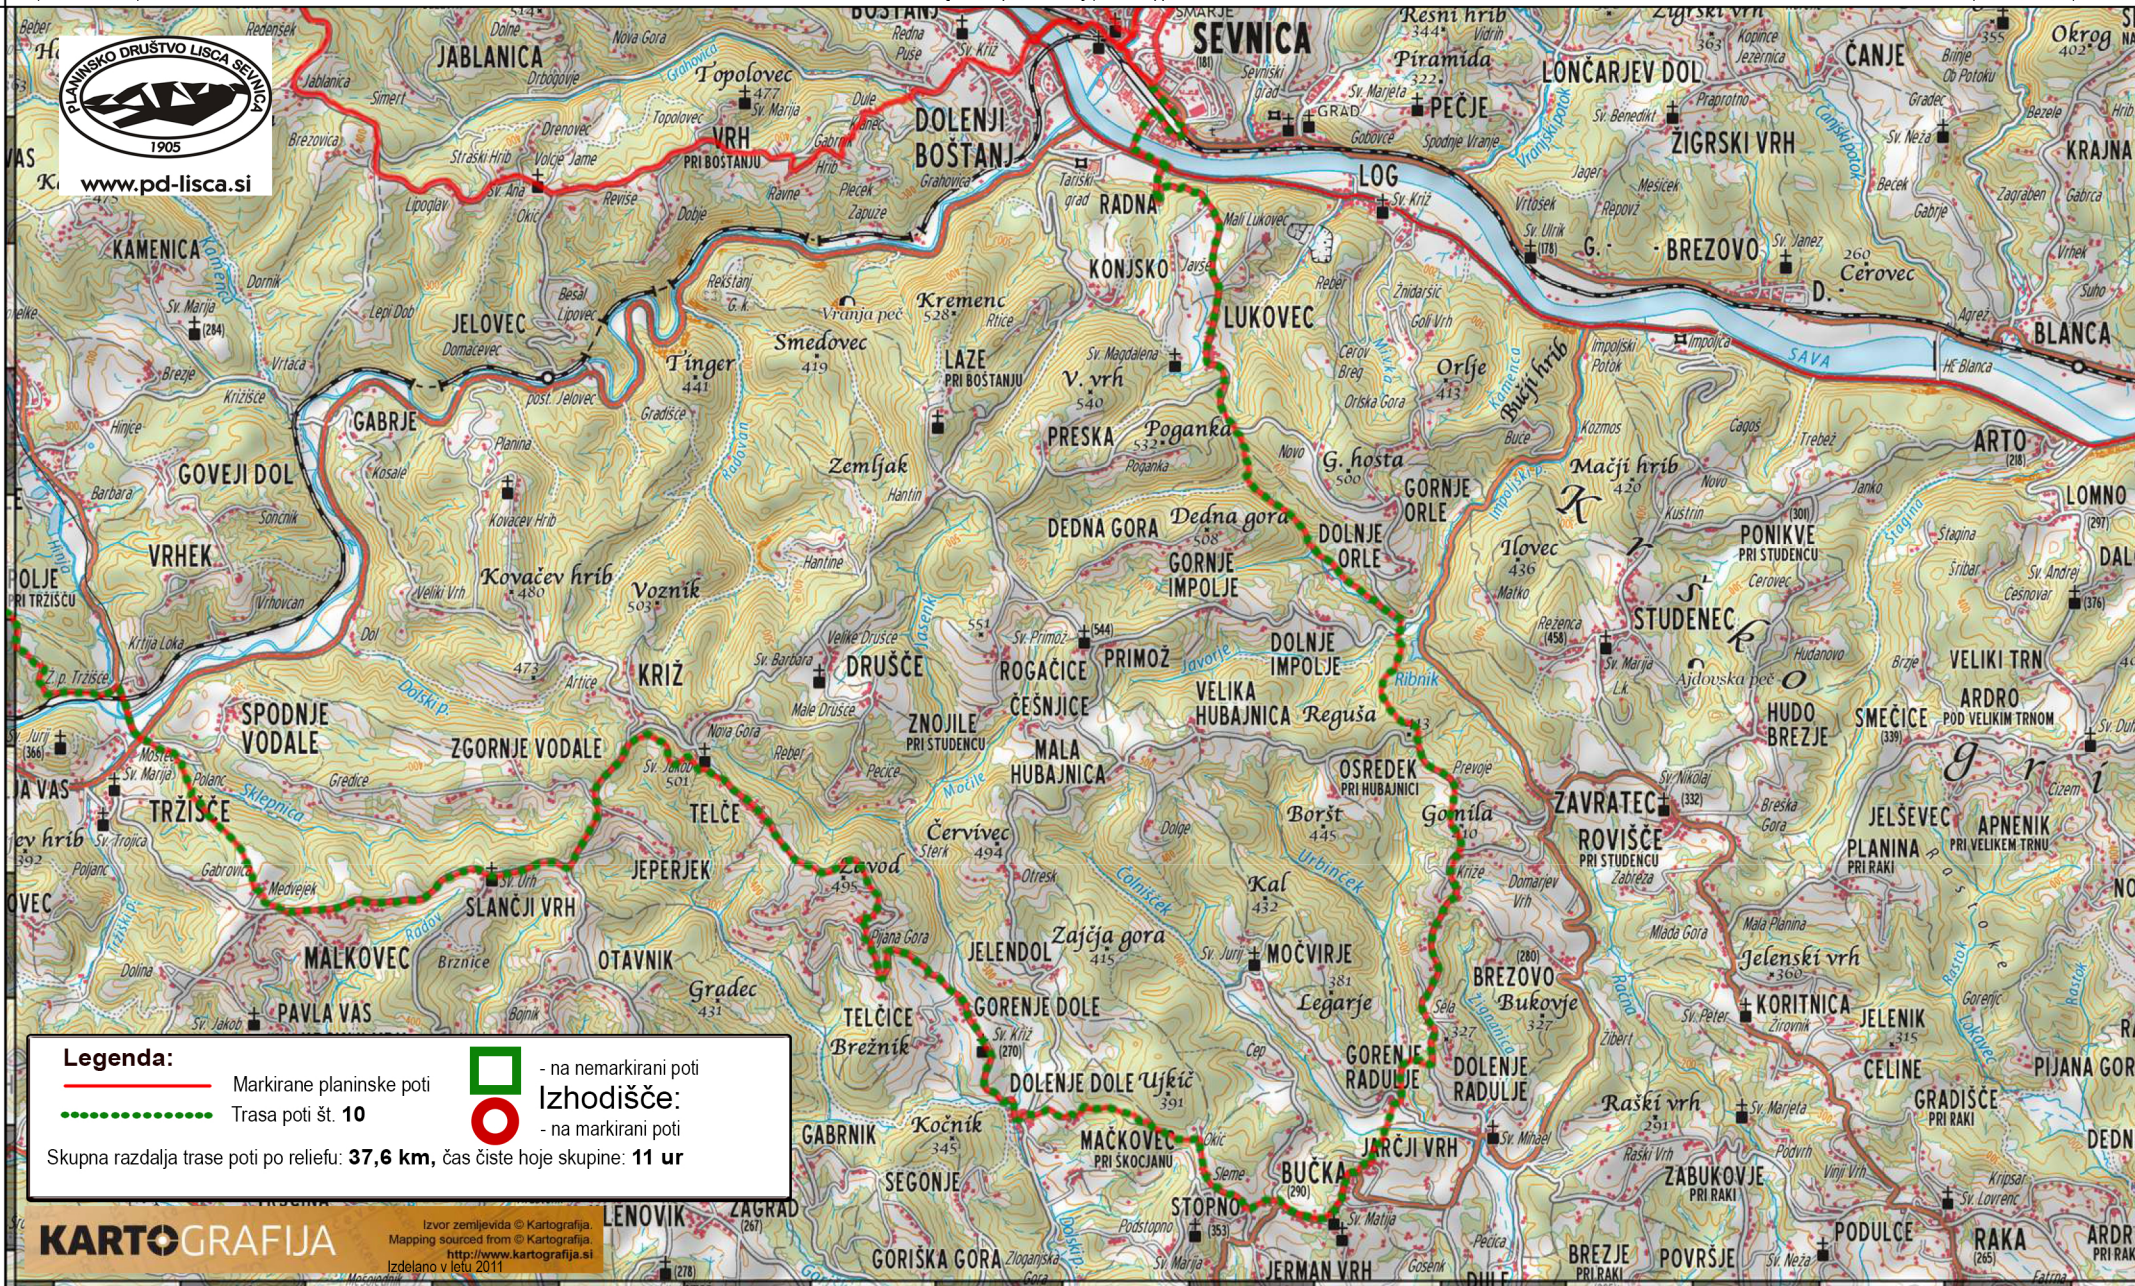

www.pd-lisca.si

Legenda:

- Markirane planinske poti
- Trasa poti št. 10
- na nemarkirani poti
- na markirani poti

Izhodišče:

Skupna razdalja trase poti po reliefu: **37,6 km**, čas čiste hoje skupine: **11 ur**

KARTOGRAFIJA

Izvor zemljevida © Kartografija
Mapping sourced from © Kartografija
http://www.kartografija.si
Izdelano v letu 2011

Pot oblikoval: PD Lisca Sevnica in Vinko Šeško v letu 2002.
Pot pregledana in dopolnjena v letu 2022.
Zemljevid oblikoval: Ljubo Motore v letu 2022

10 - V Sevnico iz Šentjanža - vzhodni del

PD Lisca Sevnica zagovlja podatke takšne kot so in izključuje kakršnokoli odgovornost v zvezi z njihovo kakovostjo:
- ne odgovarja za vsebino, napake ali pomanjkljivosti podatkov in storitev;
- ne odgovarja za kakršnokoli škodo, ki bi uporabniku neposredno ali posredno nastala zaradi uporabe in/ali nepravilne interpretacije podatkov na zemljevidu