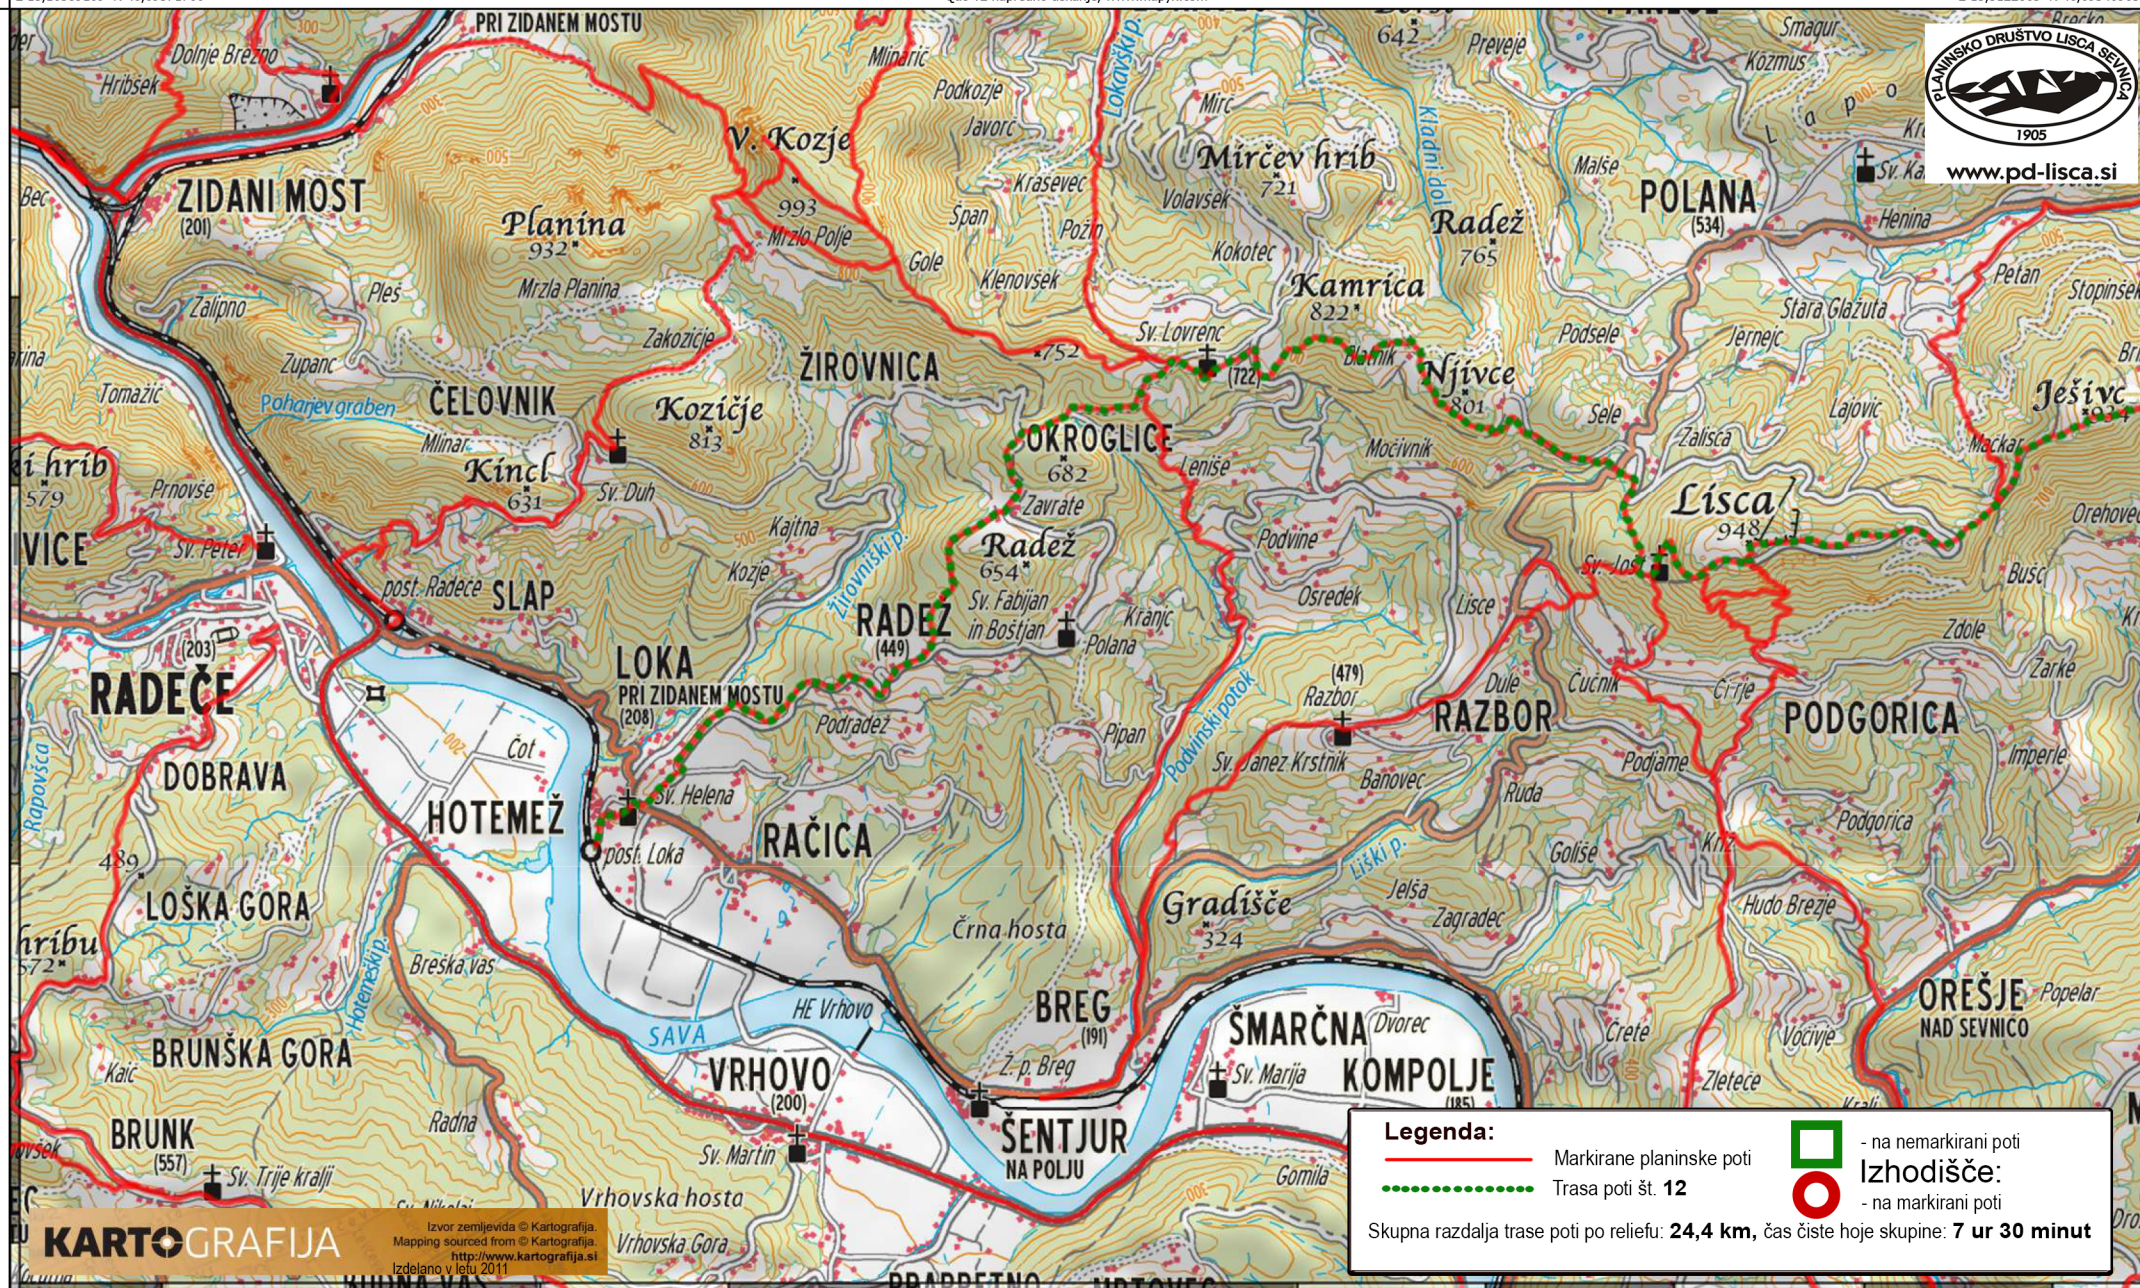

www.pd-lisca.si

Pot oblikoval: PD Lisca Sevnica in Vinko Šeško v letu 2002.
Pot pregledana in dopolnjena v letu 2022.
Zemljevid oblikoval: Ljubo Motore v letu 2022

12 - V Loko s Planine - Z del

PD Lisca Sevnica zagovlja podatke takšne kot so in izključuje kakršnokoli odgovornost v zvezi z njihovo kakovostjo:

- ne odgovarja za vsebino, napake ali pomanjkljivosti podatkov in storitev;
- ne odgovarja za kakršnokoli škodo, ki bi uporabniku neposredno ali posredno nastala zaradi uporabe in/ali nepravilne interpretacije podatkov na zemljevidu