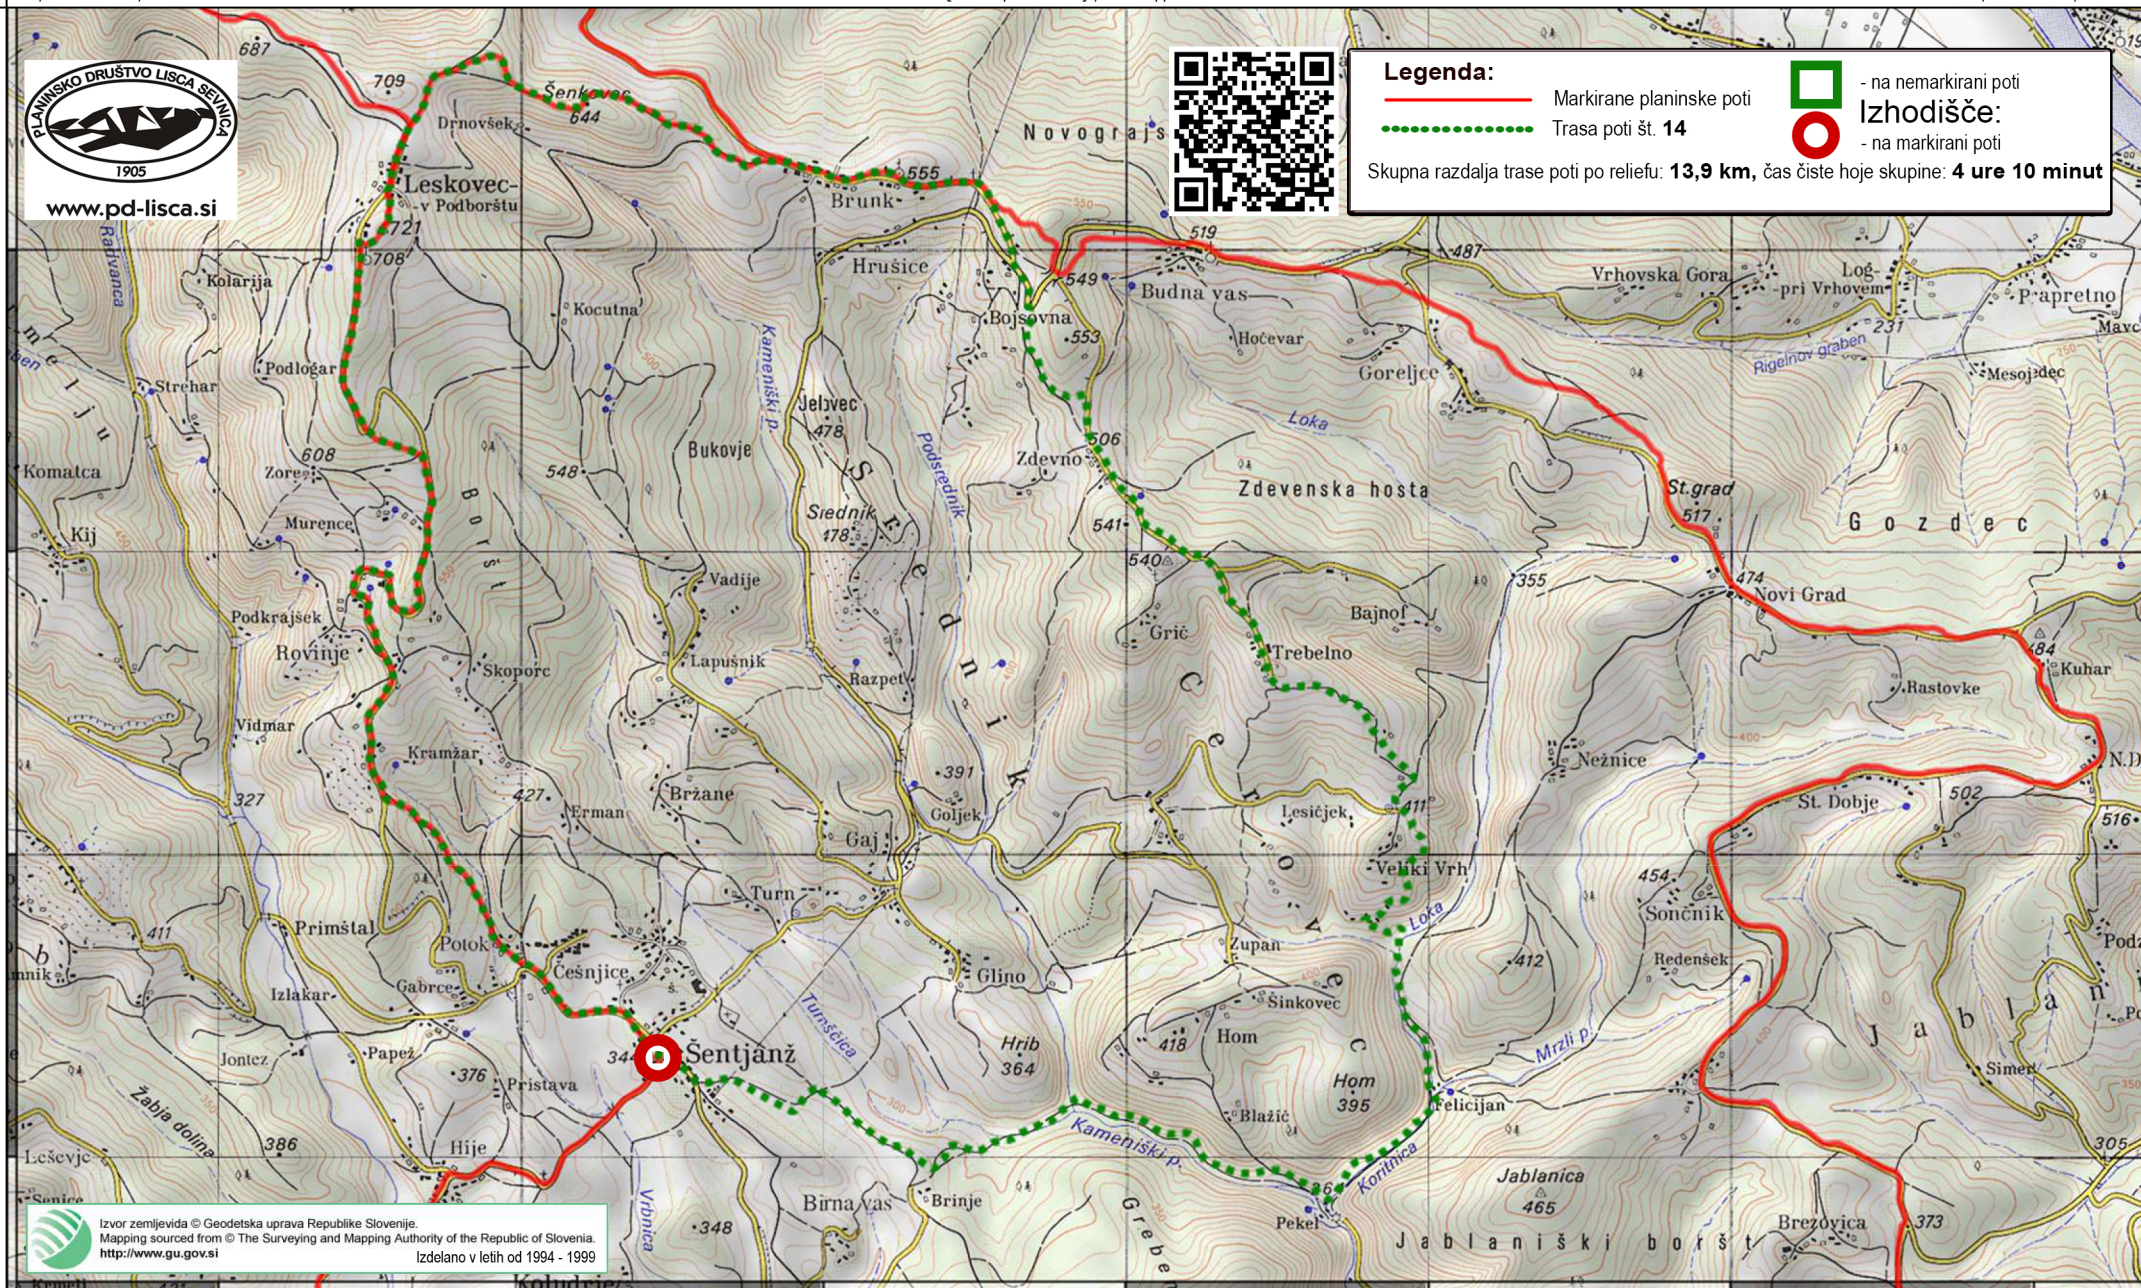

www.pd-lisca.si

**Legenda:**

- Markirane planinske poti
- ⋯ Trasa poti št. 14
- na nemarkirani poti
- Izhodišče: - na markirani poti

Skupna razdalja trase poti po reliefu: **13,9 km**, čas čiste hoje skupine: **4 ure 10 minut**

Izvor zemljevida © Geodetska uprava Republike Slovenije.  
 Mapping sourced from © The Surveying and Mapping Authority of the Republic of Slovenia.  
<http://www.gu.gov.si>  
 Izdelano v letih od 1994 - 1999

**Pot oblikoval: PD Lisca Sevnica in Vinko Šeško v letu 2002.**  
**Pot pregledana in dopolnjena v letu 2022.**  
**Zemljevid oblikoval: Ljubo Motore v letu 2022**

### 14 - Na Leskovec in Brunk iz Šentjanža

PD Lisca Sevnica zagovlja podatke takšne kot so in izključuje kakršnokoli odgovornost v zvezi z njihovo kakovostjo:

- ne odgovarja za vsebino, napake ali pomanjkljivosti podatkov in storitev;
- ne odgovarja za kakršnokoli škodo, ki bi uporabniku neposredno ali posredno nastala zaradi uporabe in/ali nepravilne interpretacije podatkov na zemljevidu