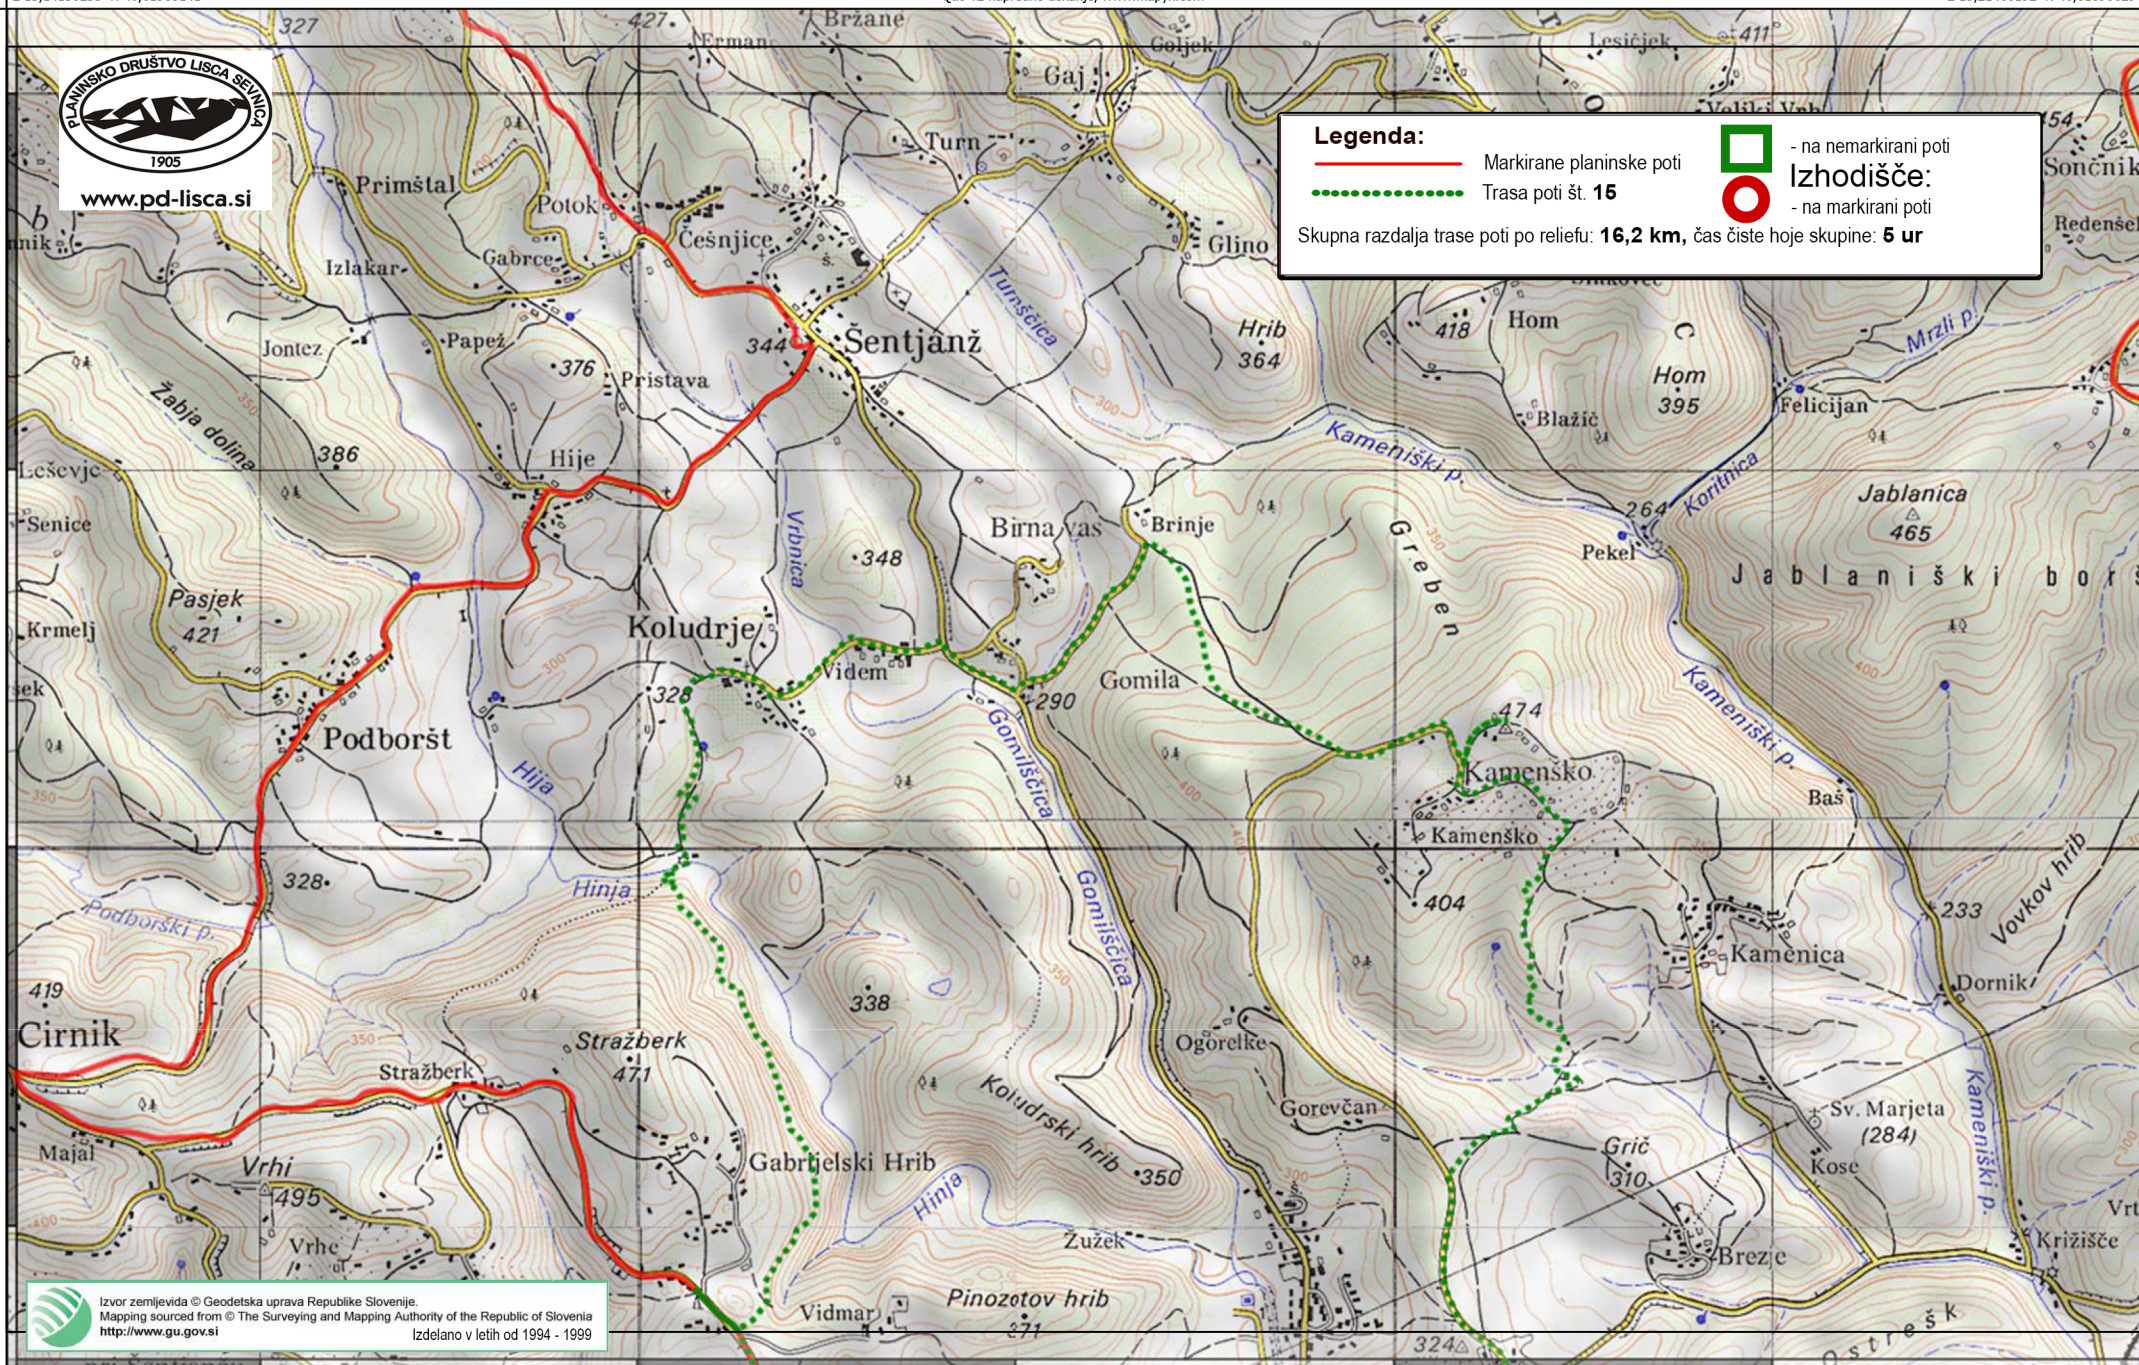

www.pd-lisca.si

Legenda:

- Markirane planinske poti
- ⋯ Trasa poti št. 15

- na nemarkirani poti
- na markirani poti

Izhodišče:

Skupna razdalja trase poti po reliefu: **16,2 km**, čas čiste hoje skupine: **5 ur**

Izvor zemljevida © Geodetska uprava Republike Slovenije.
Mapping sourced from © The Surveying and Mapping Authority of the Republic of Slovenia
<http://www.gu.gov.si>
Izdelano v letih od 1994 - 1999

Pot oblikoval: PD Lisca Sevnica in Vinko Šeško v letu 2002.
Pot pregledana in dopolnjena v letu 2022.
Zemljevid oblikoval: Ljubo Motore v letu 2022

15 - Na Stražberk in Kamensko iz Tržišča - severni del

PD Lisca Sevnica zagovlja podatke takšne kot so in izključuje kakršnokoli odgovornost v zvezi z njihovo kakovostjo:

- ne odgovarja za vsebino, napake ali pomanjkljivosti podatkov in storitev;
- ne odgovarja za kakršnokoli škodo, ki bi uporabniku neposredno ali posredno nastala zaradi uporabe in/ali nepravilne interpretacije podatkov na zemljevidu