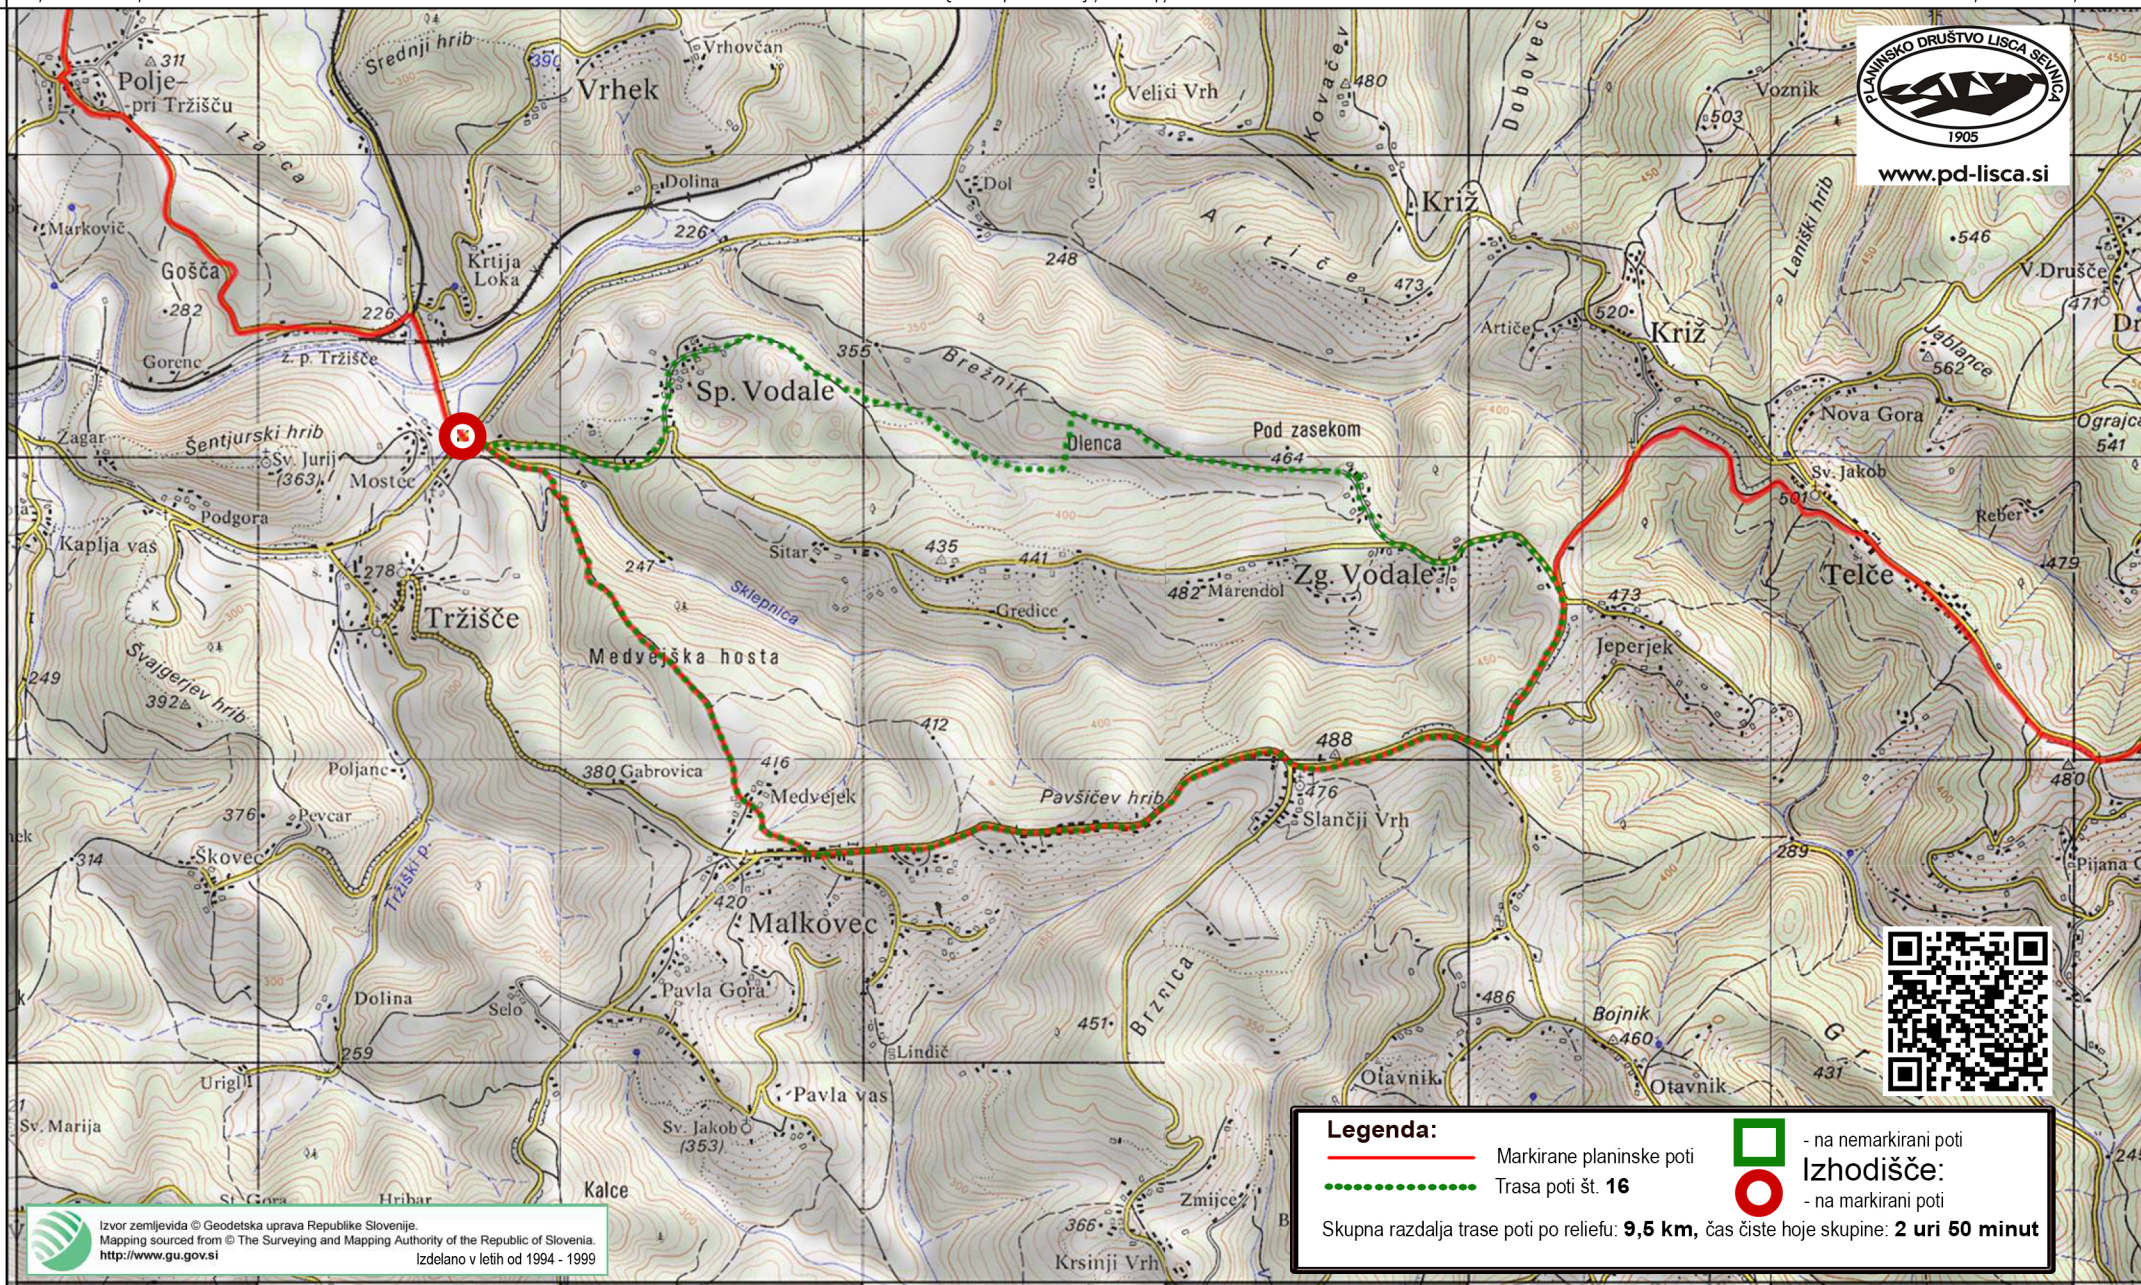

www.pd-lisca.si

Legenda:

- Markirane planinske poti
- Trasa poti št. 16
- na nemarkirani poti
- Izhodišče: - na markirani poti

Skupna razdalja trase poti po reliefu: **9,5 km**, čas čiste hoje skupine: **2 uri 50 minut**

Izvor zemljevida © Geodetska uprava Republike Slovenije.
 Mapping sourced from © The Surveying and Mapping Authority of the Republic of Slovenia.
<http://www.gu.gov.si>
 Izdelano v letih od 1994 - 1999

Pot oblikoval: PD Lisca Sevnica in Vinko Šeško v letu 2002.
Pot pregledana in dopolnjena v letu 2022.
Zemljevid oblikoval: Ljubo Motore v letu 2022

16 - Na Malkovec in Slančji Vrh iz Tržišča

PD Lisca Sevnica zagovlja podatke takšne kot so in izključuje kakršnokoli odgovornost v zvezi z njihovo kakovostjo: