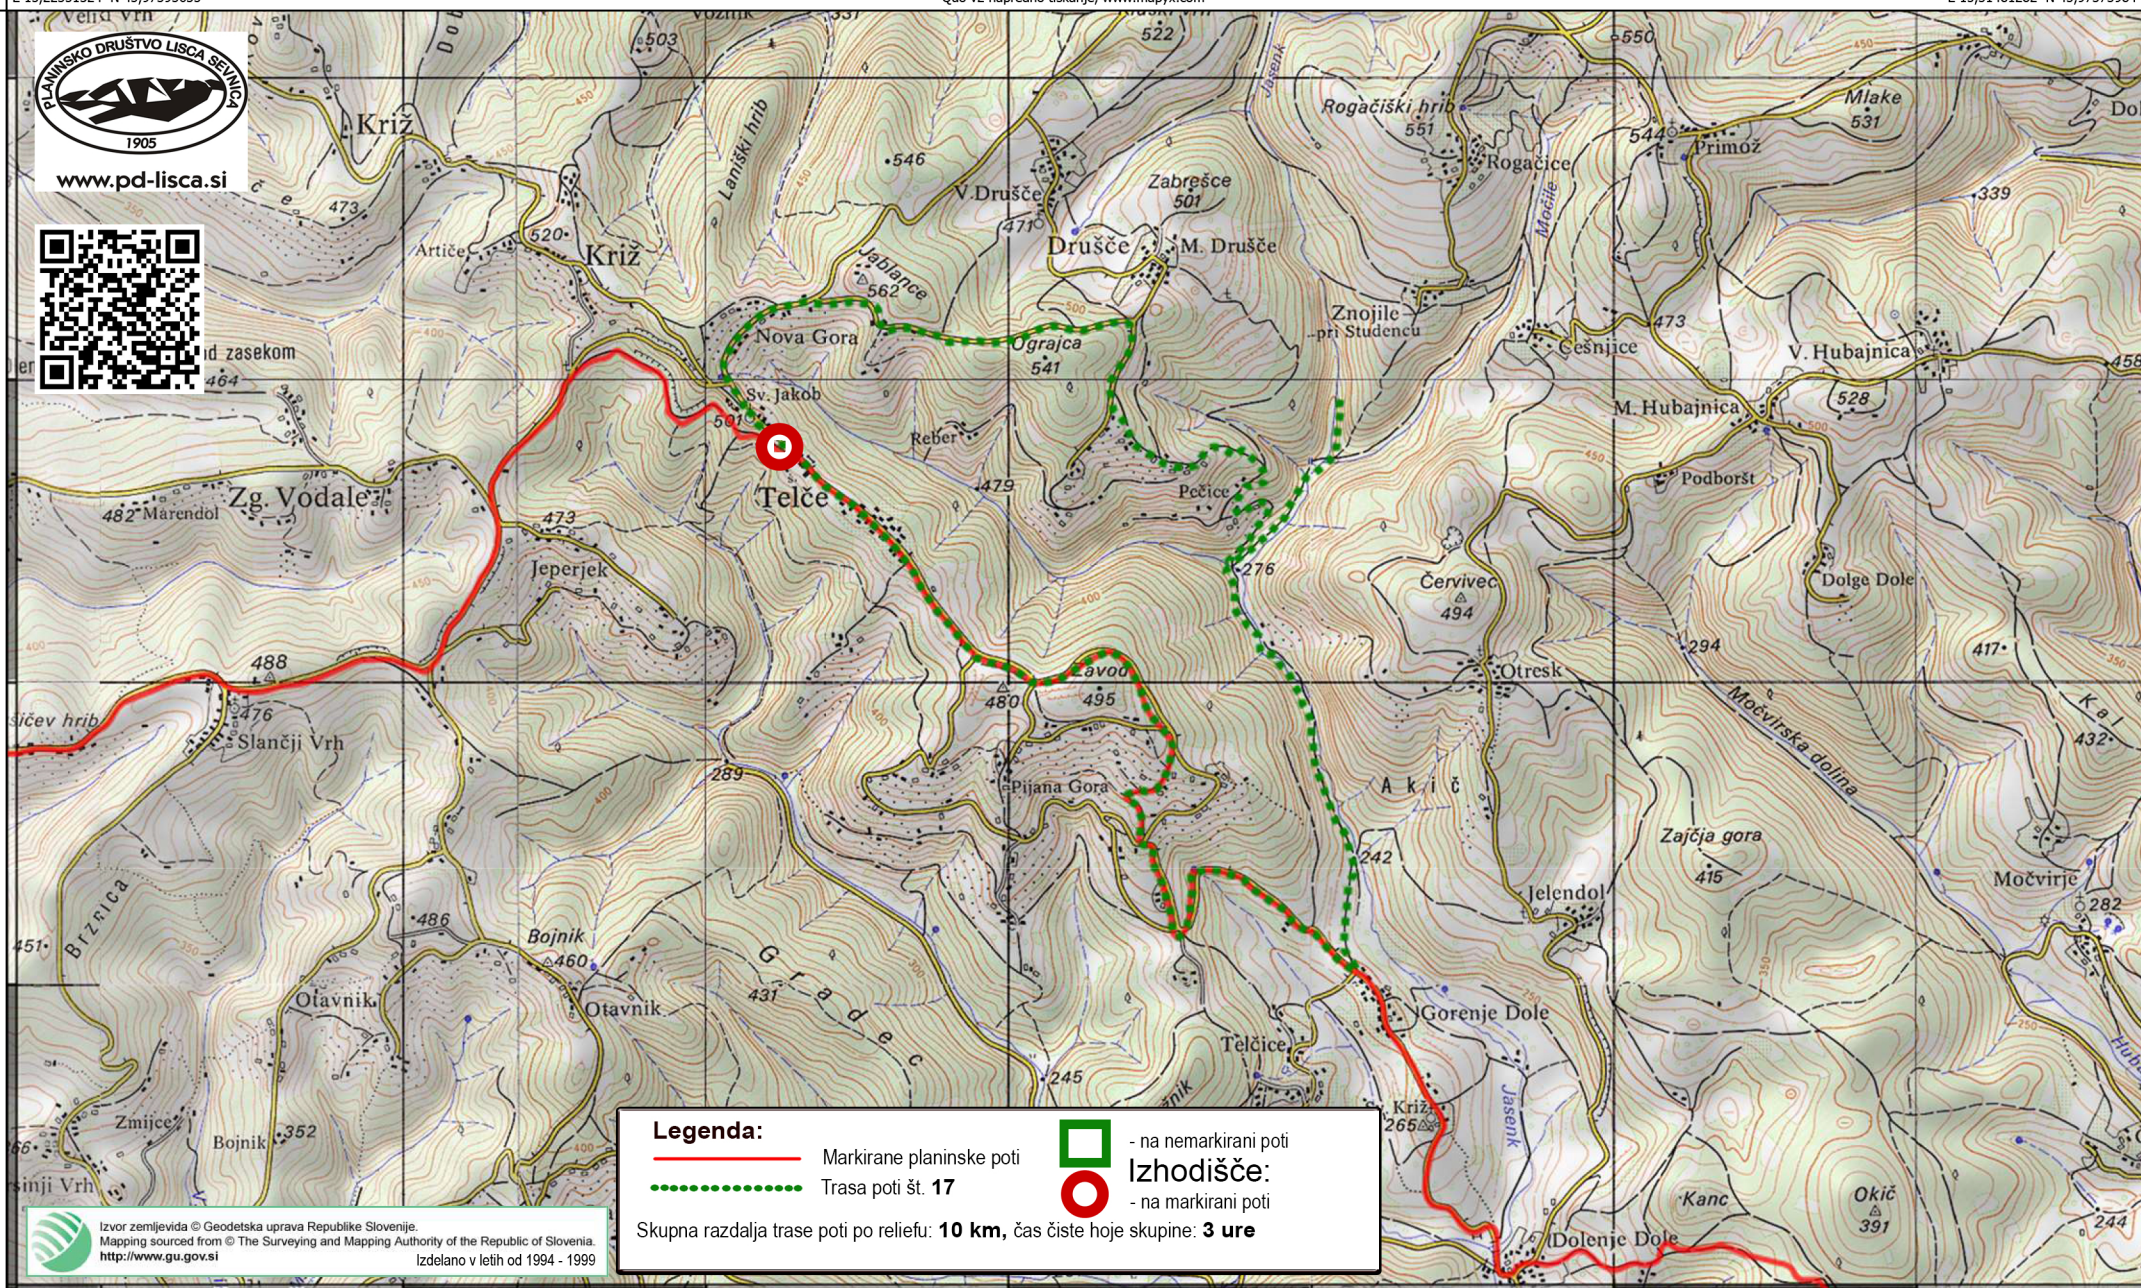

www.pd-lisca.si

id zasekom  
464

Izvor zemljevida © Geodetska uprava Republike Slovenije.  
Mapping sourced from © The Surveying and Mapping Authority of the Republic of Slovenia.  
<http://www.gu.gov.si>  
Izdelano v letih od 1994 - 1999

**Pot oblikoval: PD Lisca Sevnica in Vinko Šeško v letu 2002.**  
**Pot pregledana in dopolnjena v letu 2022.**  
**Zemljevid oblikoval: Ljubo Motore v letu 2022**

## 17 - V Jasenk in Pečice iz Telč

PD Lisca Sevnica zagovlja podatke takšne kot so in izključuje kakršnokoli odgovornost v zvezi z njihovo kakovostjo:

- ne odgovarja za vsebino, napake ali pomanjkljivosti podatkov in storitev;
- ne odgovarja za kakršnokoli škodo, ki bi uporabniku neposredno ali posredno nastala zaradi uporabe in/ali nepravilne interpretacije podatkov na zemljevidu