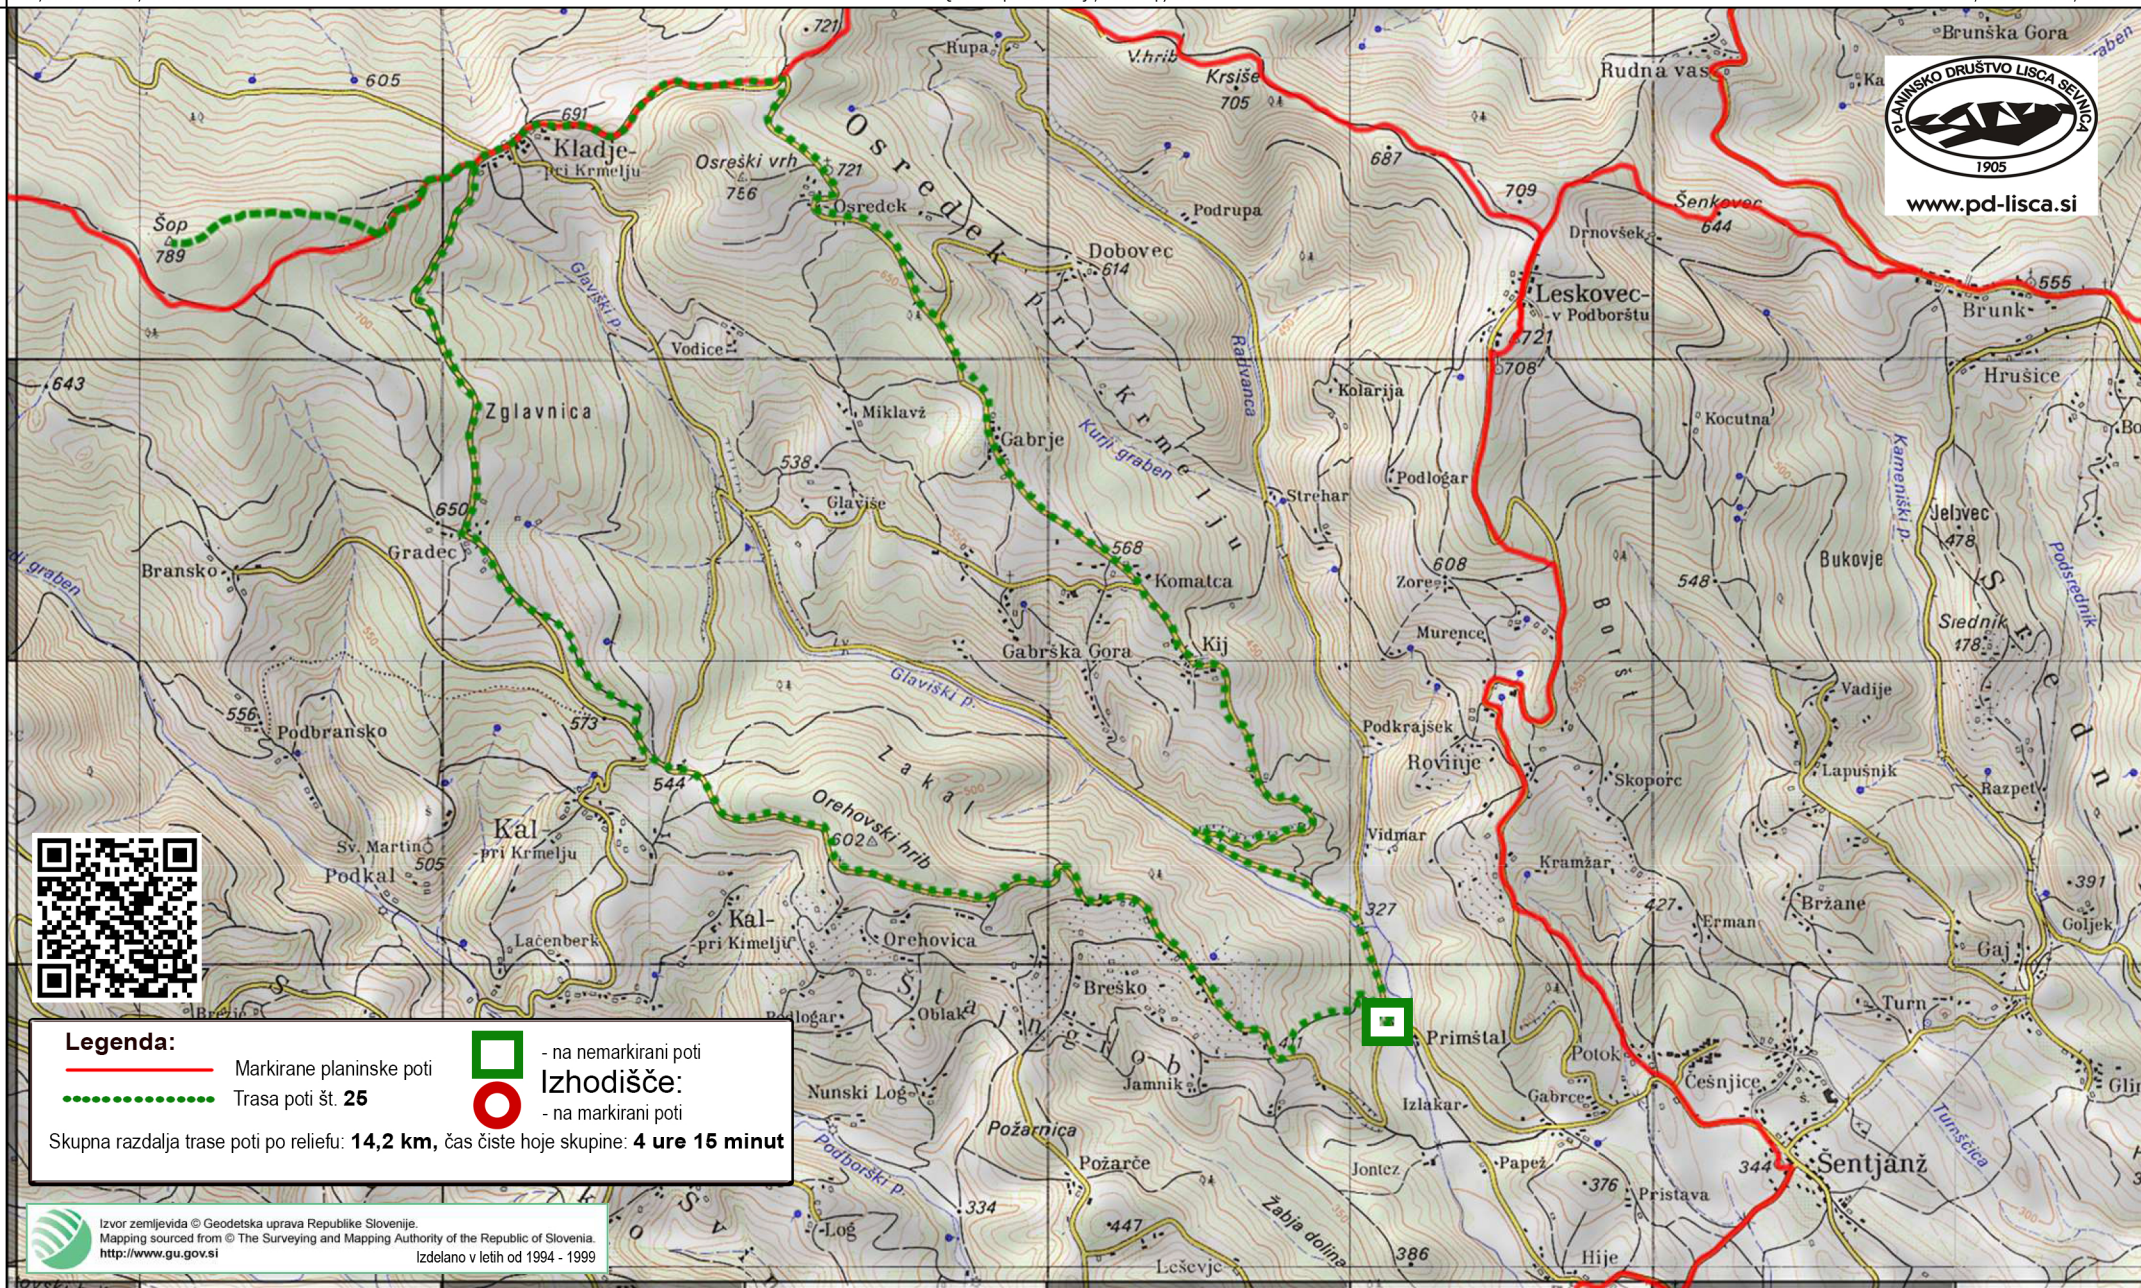

www.pd-lisca.si

Legenda:

- Markirane planinske poti
- Trasa poti št. 25
- na nemarkirani poti
- na markirani poti

Izhodišče:

Skupna razdalja trase poti po reliefu: **14,2 km**, čas čiste hoje skupine: **4 ure 15 minut**

Izvor zemljevida © Geodetska uprava Republike Slovenije.
 Mapping sourced from © The Surveying and Mapping Authority of the Republic of Slovenia.
<http://www.gu.gov.si>
 Izdelano v letih od 1994 - 1999

Pot oblikoval: PD Lisca Sevnica in Vinko Šeško v letu 2002.
Pot pregledana in dopolnjena v letu 2022.
Zemljevid oblikoval: Ljubo Motore v letu 2022

25 - Na Jatno in Osrednek iz Primštala

PD Lisca Sevnica zagovlja podatke takšne kot so in izključuje kakršnokoli odgovornost v zvezi z njihovo kakovostjo: