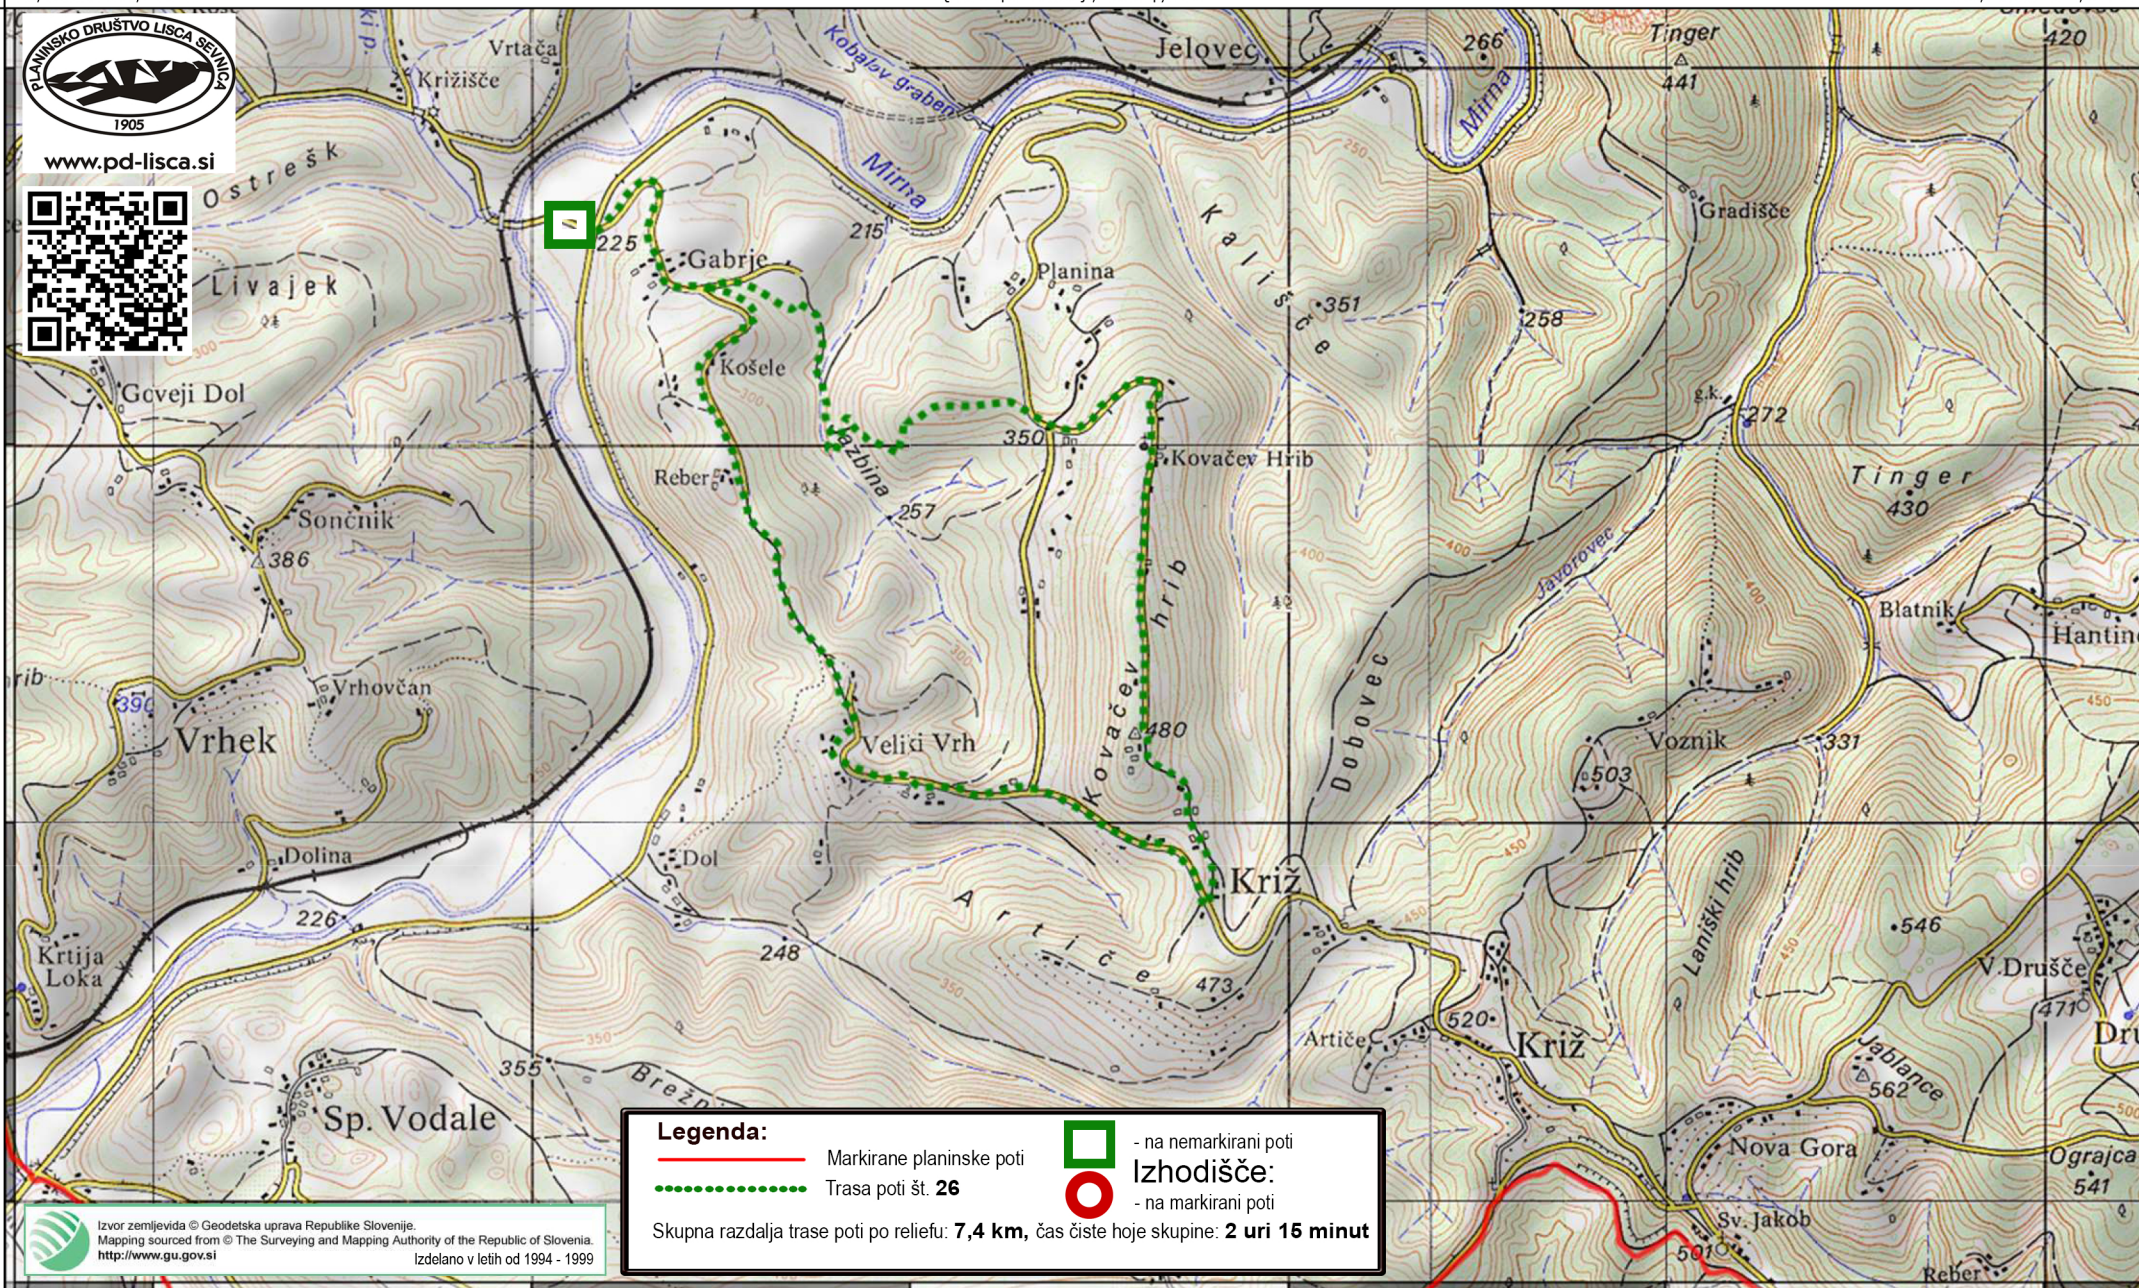

www.pd-lisca.si

**Legenda:**

- Markirane planinske poti
- ..... Trasa poti št. 26
- - na nemarkirani poti
- - na markirani poti

**Izhodišče:**

Skupna razdalja trase poti po reliefu: **7,4 km**, čas čiste hoje skupine: **2 uri 15 minut**

Izvor zemljevida © Geodetska uprava Republike Slovenije.  
 Mapping sourced from © The Surveying and Mapping Authority of the Republic of Slovenia.  
<http://www.gu.gov.si>  
 Izdelano v letih od 1994 - 1999

**Pot oblikoval: PD Lisca Sevnica in Vinko Šeško v letu 2022.**  
**Zemljevid oblikoval: Ljubo Motore v letu 2022**

## 26 - Gabrje - Kovačev hrib - Gabrje

PD Lisca Sevnica zagovlja podatke takšne kot so in izključuje kakršnokoli odgovornost v zvezi z njihovo kakovostjo:

- ne odgovarja za vsebino, napake ali pomanjkljivosti podatkov in storitev;
- ne odgovarja za kakršnokoli škodo, ki bi uporabniku neposredno ali posredno nastala zaradi uporabe in/ali nepravilne interpretacije podatkov na zemljevidu