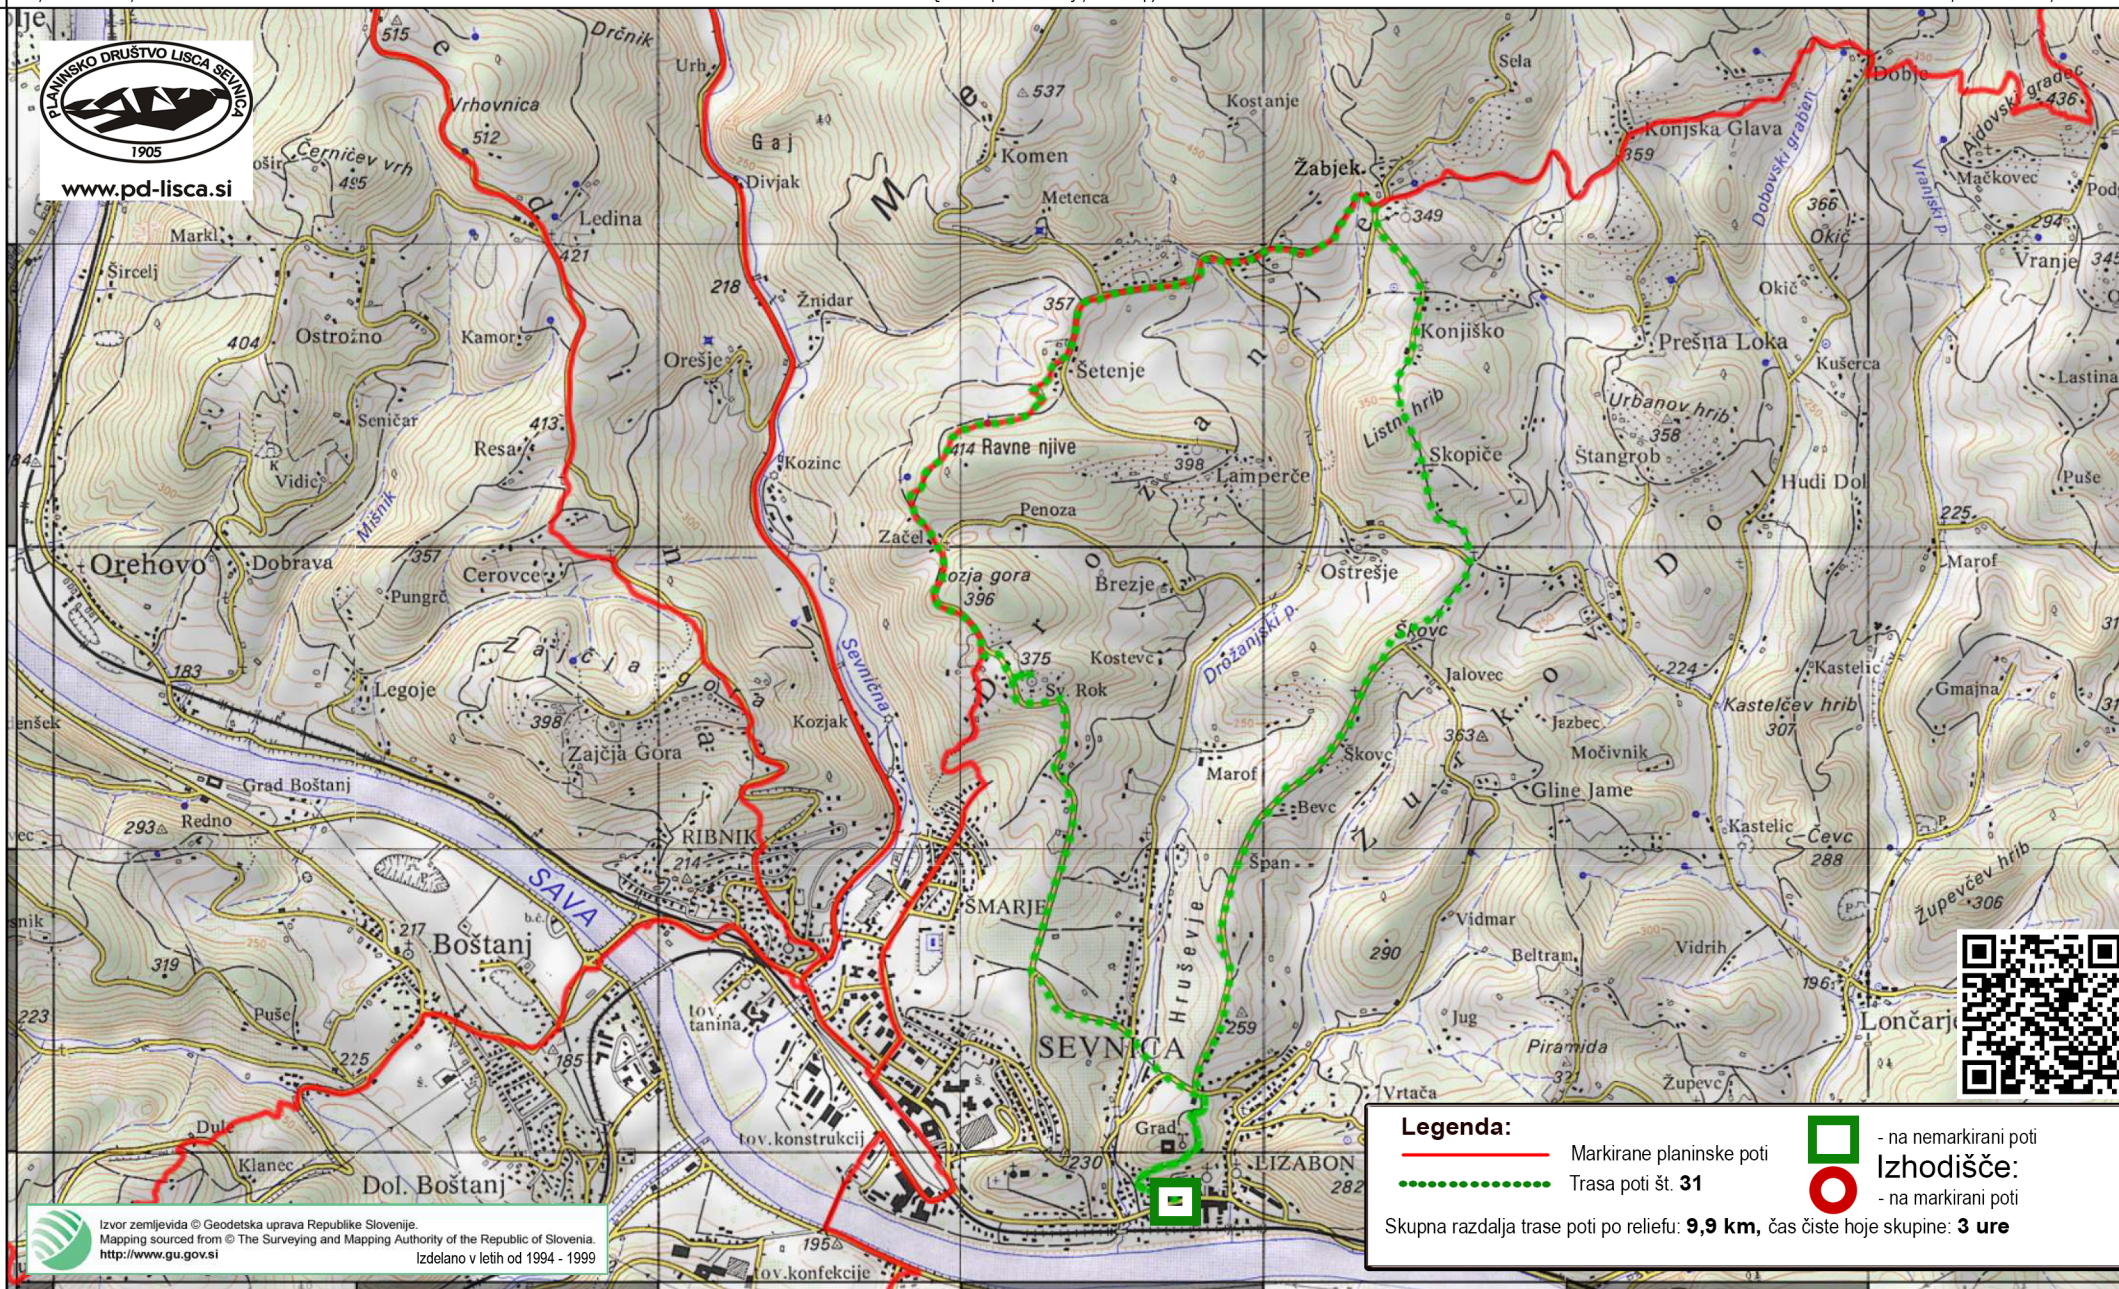

www.pd-lisca.si

Legenda:

- Markirane planinske poti
- Trasa poti št. 31
- na nemarkirani poti
- na markirani poti

Izhodišče:

- na nemarkirani poti
- na markirani poti

Skupna razdalja trase poti po reliefu: **9,9 km**, čas čiste hoje skupine: **3 ure**

Izvor zemljevida © Geodetska uprava Republike Slovenije.
 Mapping sourced from © The Surveying and Mapping Authority of the Republic of Slovenia.
<http://www.gu.gov.si>
 Izdelano v letih od 1994 - 1999

Pot oblikoval: PD Lisca Sevnica in Vinko Šeško v letu 2002.
Pot pregledana in dopolnjena v letu 2022.
Zemljevid oblikoval: Ljubo Motore v letu 2023

31 - V Žabjek in na sveti Rok iz Sevnice

PD Lisca Sevnica zagovlja podatke takšne kot so in izključuje kakršnokoli odgovornost v zvezi z njihovo kakovostjo:

- ne odgovarja za vsebino, napake ali pomanjkljivosti podatkov in storitev;
- ne odgovarja za kakršnokoli škodo, ki bi uporabniku neposredno ali posredno nastala zaradi uporabe in/ali nepravilne interpretacije podatkov na zemljevidu