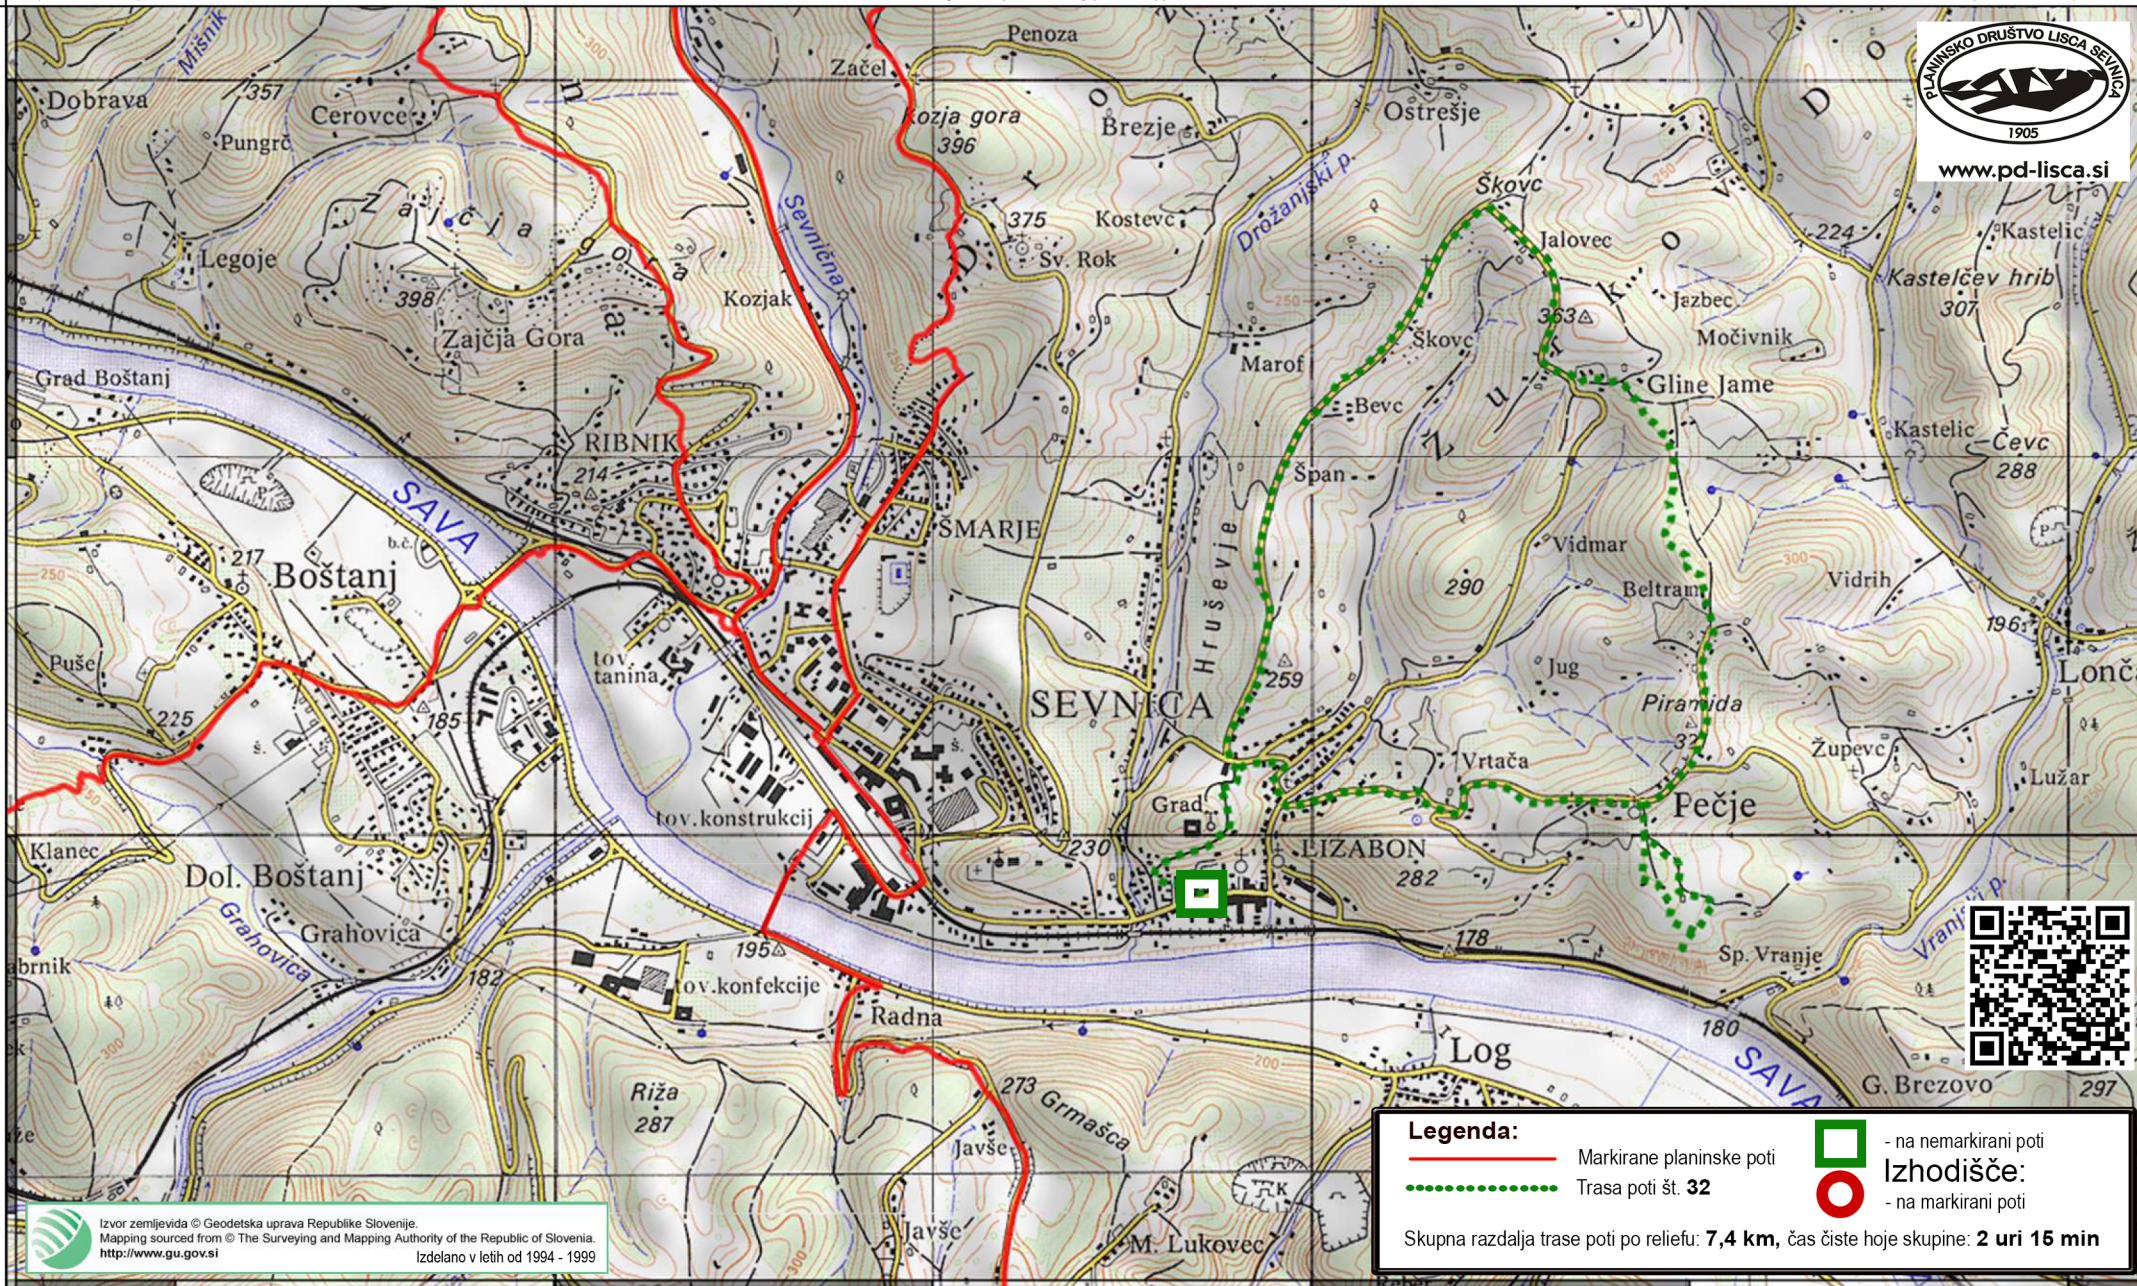

www.pd-lisca.si

Legenda:

- Markirane planinske poti
- Trasa poti št. 32
- na nemarkirani poti
- na markirani poti

Izhodišče:

- na nemarkirani poti
- na markirani poti

Skupna razdalja trase poti po reliefu: **7,4 km**, čas čiste hoje skupine: **2 uri 15 min**

Izvor zemljevida © Geodetska uprava Republike Slovenije.
 Mapping sourced from © The Surveying and Mapping Authority of the Republic of Slovenia.
<http://www.gu.gov.si>
 Izdelano v letih od 1994 - 1999

Pot oblikoval: PD Lisca Sevnica in Vinko Šeško v letu 2022.
Zemljevid oblikoval: Ljubo Motore v letu 2022

32 - Iz Sevnice na Škovec in Peče

PD Lisca Sevnica zagovlja podatke takšne kot so in izključuje kakršnokoli odgovornost v zvezi z njihovo kakovostjo: