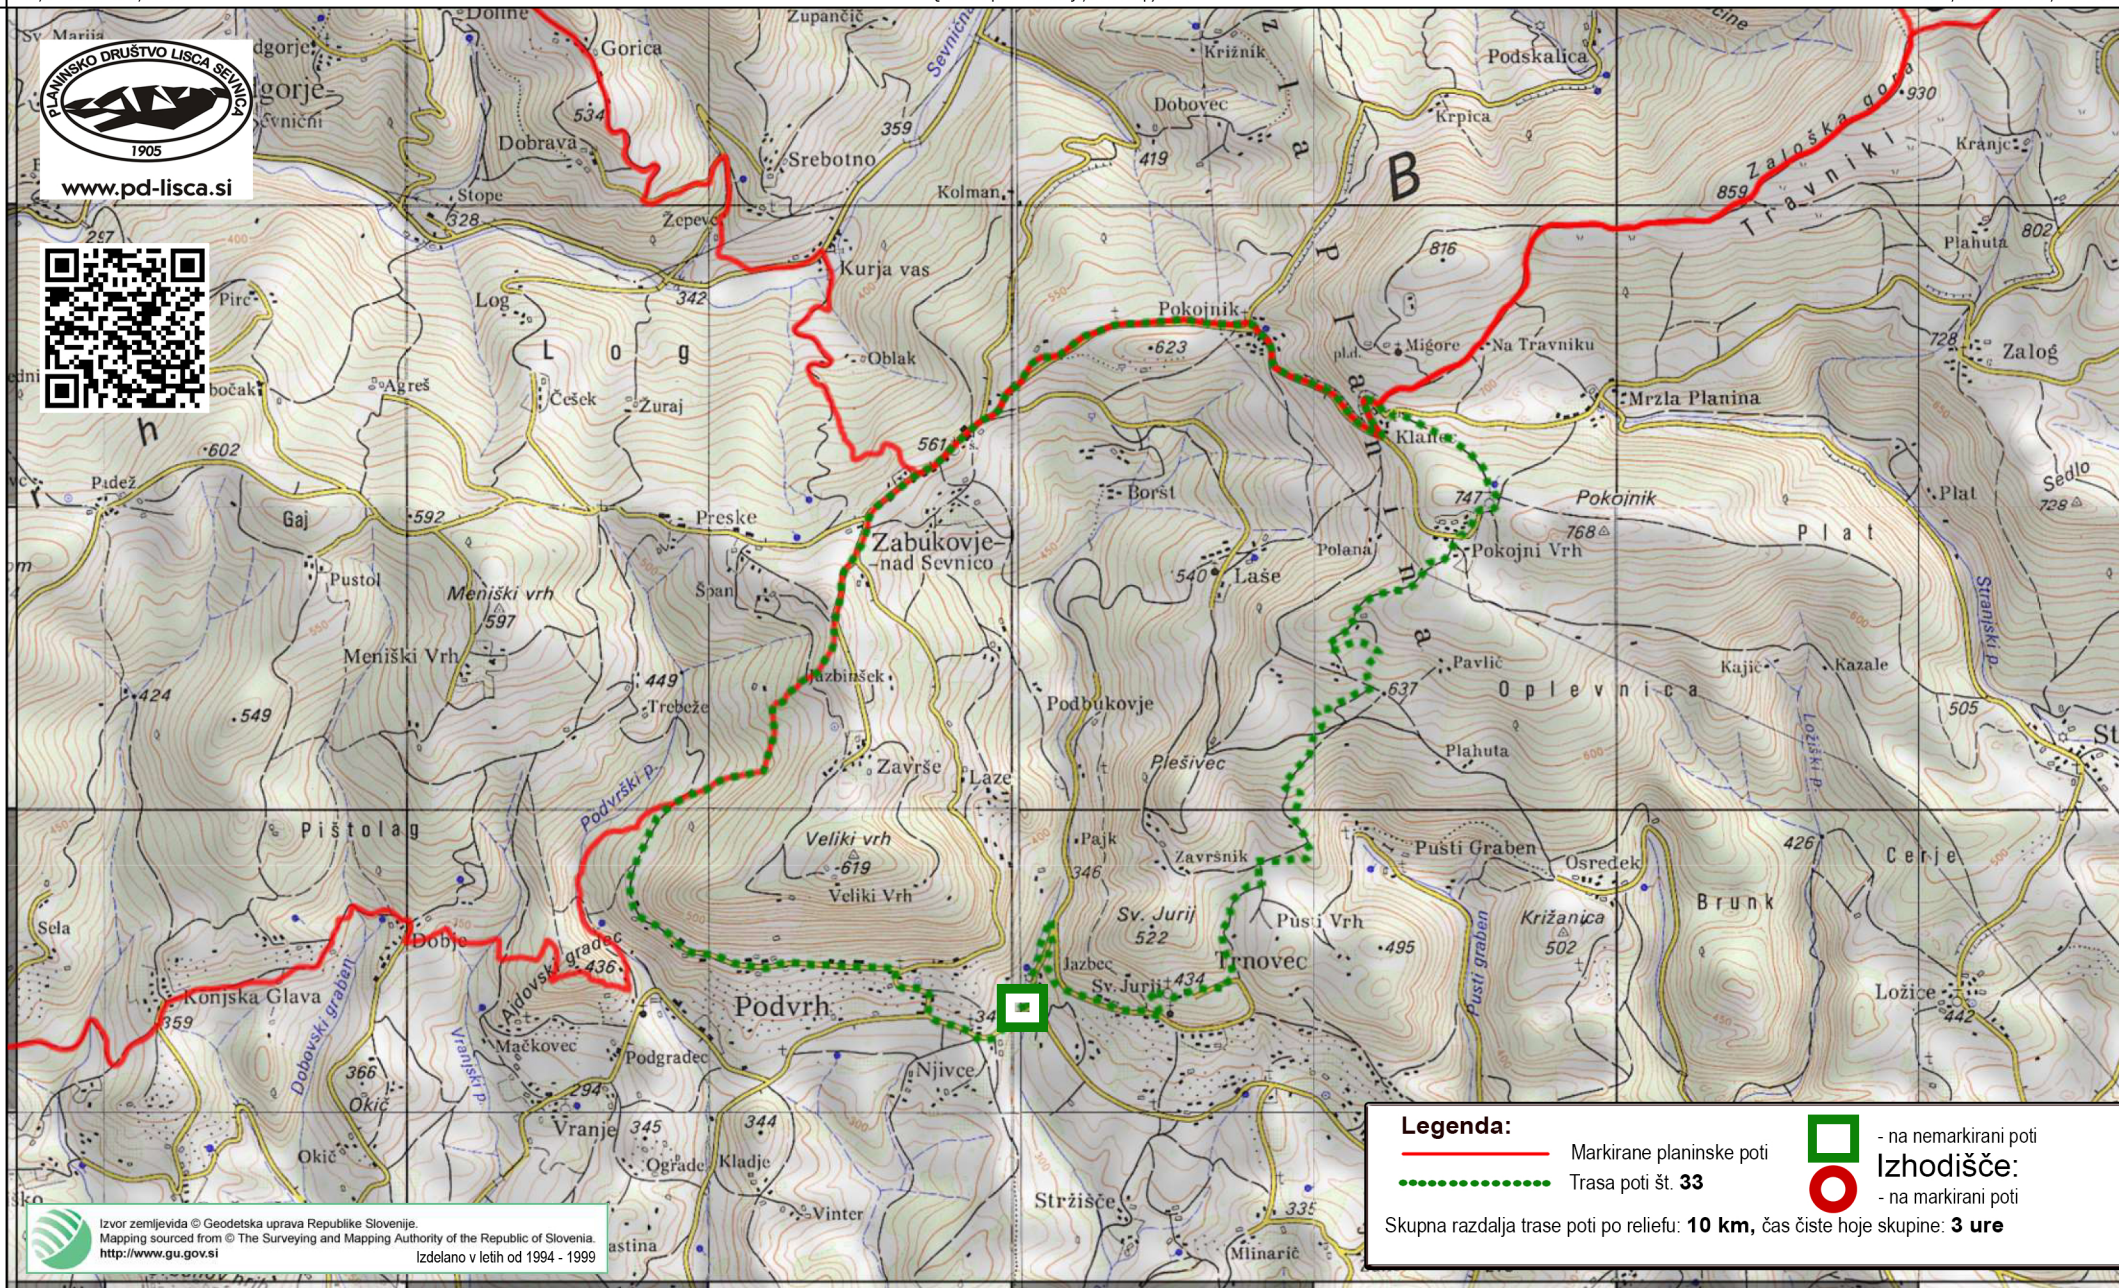

www.pd-lisca.si

Legenda:

- Markirane planinske poti
- Trasa poti št. 33
- na nemarkirani poti
- na markirani poti

Izhodišče:

- na markirani poti

Skupna razdalja trase poti po reliefu: **10 km**, čas čiste hoje skupine: **3 ure**

Izvor zemljevida © Geodetska uprava Republike Slovenije.
 Mapping sourced from © The Surveying and Mapping Authority of the Republic of Slovenia.
<http://www.gu.gov.si>
 Izdelano v letih od 1994 - 1999

Pot oblikoval: PD Lisca Sevnica in Vinko Šeško v letu 2002.
Pot pregledana in dopolnjena v letu 2022.
Zemljevid oblikoval: Ljubo Motore v letu 2023

33 - Na Pokojni Vrh in Zabukovje iz Trnovca

PD Lisca Sevnica zagovlja podatke takšne kot so in izključuje kakršnokoli odgovornost v zvezi z njihovo kakovostjo:
 - ne odgovarja za vsebino, napake ali pomanjkljivosti podatkov in storitev;
 - ne odgovarja za kakršnokoli škodo, ki bi uporabniku neposredno ali posredno nastala zaradi uporabe in/ali nepravilne interpretacije podatkov na zemljevidu