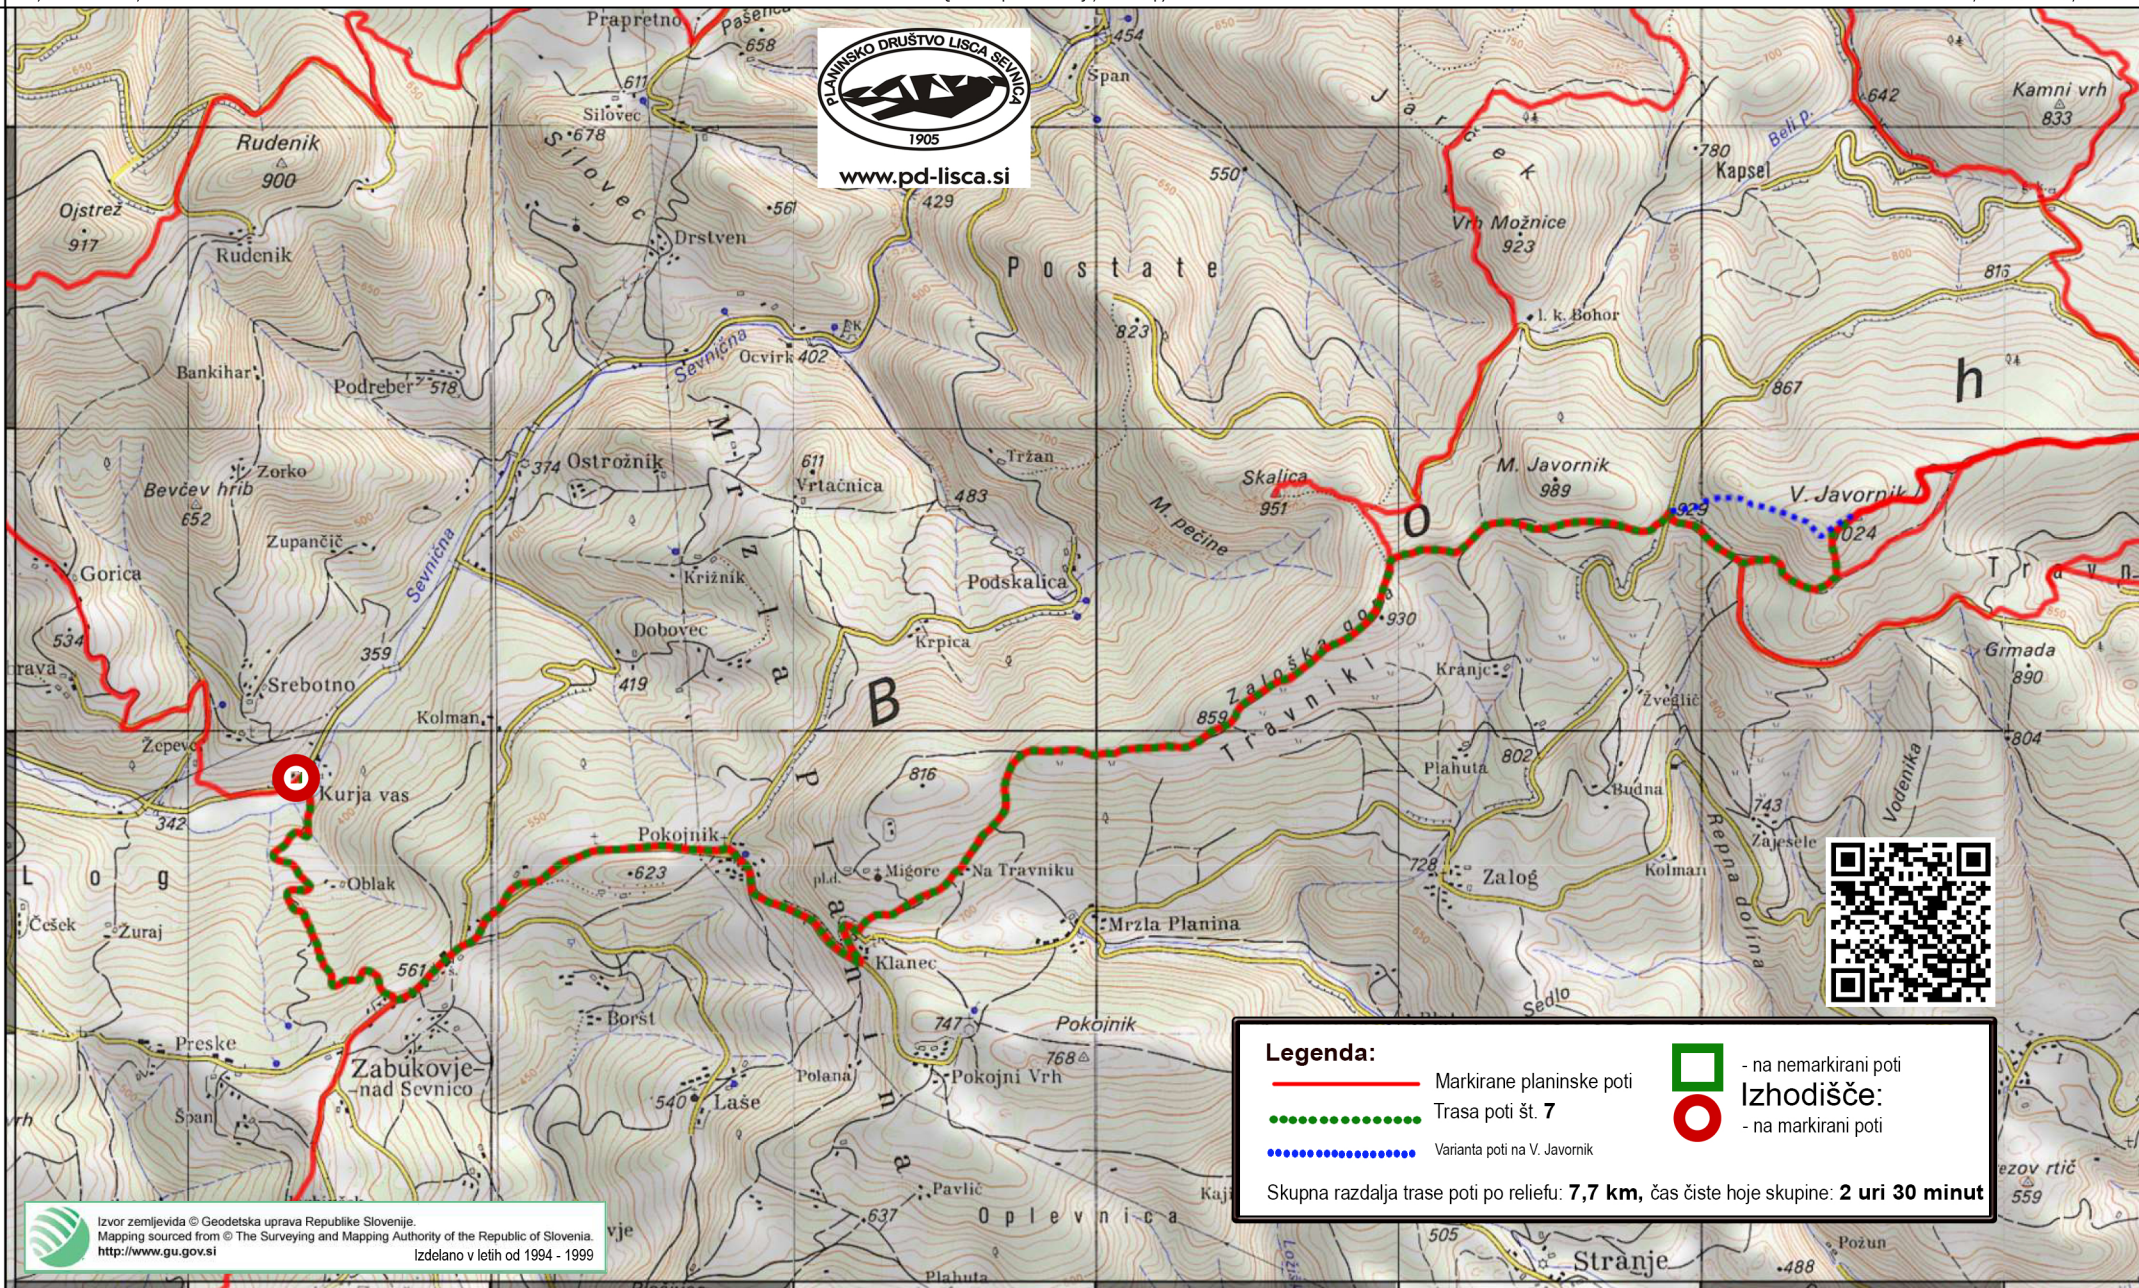

www.pd-lisca.si

Legenda:

- Markirane planinske poti
- - - Trasa poti št. 7
- - - Varianta poti na V. Javornik

Izhodišče:

- na nemarkirani poti
- na markirani poti

Skupna razdalja trase poti po reliefu: **7,7 km**, čas čiste hoje skupine: **2 uri 30 minut**

Izvor zemljevida © Geodetska uprava Republike Slovenije.
 Mapping sourced from © The Surveying and Mapping Authority of the Republic of Slovenia.
<http://www.gu.gov.si>
 Izdelano v letih od 1994 - 1999

Pot oblikoval: PD Lisca Sevnica in Vinko Šeško v letu 2002.
Pot pregledana in dopolnjena v letu 2022.
 Zemljevid oblikoval: Ljubo Motore v letu 2022

7 - Na Javornik od Pipana v Kurji vasi

PD Lisca Sevnica zagovlja podatke takšne kot so in izključuje kakršnokoli odgovornost v zvezi z njihovo kakovostjo: